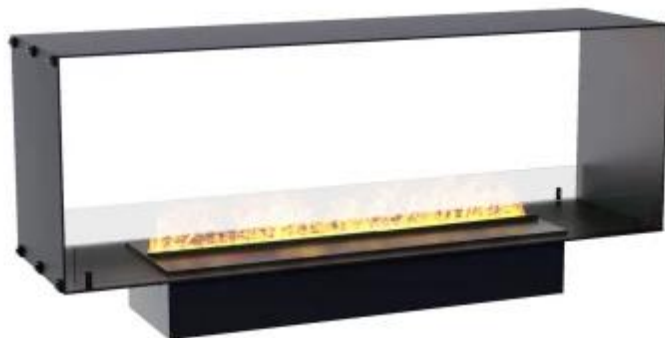

CACHFIRES

FOCO MYST TWO 1500

HYB-30-128

Foco Myst Two 1500 er en elegant gennemgående hybridpejs, der skaber livagtige flammer med vanddamp og LED-lys. Denne innovative pejs er designet til indbygning i væggen og giver dig mulighed for at nyde de imponerende flammer fra to modstående sider - perfekt som en stilfuld rumdeler. Med den avancerede Opti-myst teknologi fra Dimplex skabes en realistisk og røgfri ildoplevelse uden behov for skorsten eller aftræk. Pejsen fås med både manuel og automatisk vandpåfyldning samt mulighed for at skifte flammefarve. Foco Myst Two 1500 kombinerer moderne design, miljøvenlig teknologi og nem installation.

TEKNISKE SPECIFIKATIONER

Funktioner

Styring	Manuel
Styring	Fjernbetjening
Fjernbetjening	Ja (medfølger)

Nøglespecifikationer

Produkttype	2-sidet Opti-myst indbygningspejs
Mærke	Foco
Brug	Indendørs
Garanti	2 år

Mål og vægt

Længde/Bredde	150 cm
Højde	50 cm
Dybde	40 cm
Vægt	100 kg
Ledningslængde	150 cm

Tekniske specifikationer

Brandkar type	Optimyst
Strømförbrug	450 Watt
Brændstof	Vand og elektricitet
Brandkammer model	Dimplex Optimyst Cassette 1000
Brændetid op til	10 timer
Varmeeffekt (Min.)	Ingen varme kW
Varmeeffekt (Max.)	Ingen varme kW
Forbrug	0,2 L/t

Materiale og udseende

Materiale	Glas
Materiale	Stål
Farve	Sort
Finish	Pulverlakeret
Flammesyn	Gennemgående
Form	Rektangulær
Glas medfølger	Ja

Installationsdetaljer

Påkrævet ventilationsåbning	420 cm ²
Installation/Montering	Til indbygning
Aftræk/skorsten	Ikke nødvendig
Strømkrav	220-240V
Strømkrav	Ja
Medfølger	Hybridbrænder
Medfølger	Manual
Medfølger	Glas