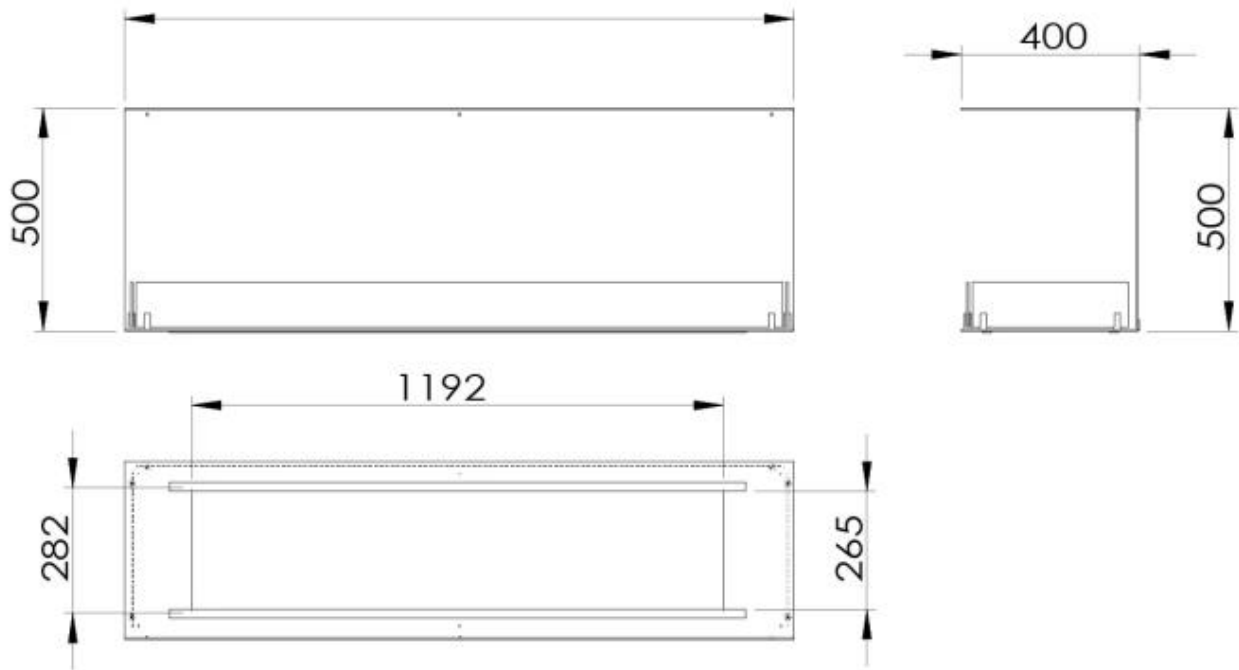

TEKNISKE SPECIFIKATIONER

Brændkammer

Justerbar flamme	Ja
Styring	Fjernbetjening
Styring	Automatisk
Styring	Manuel
Min. rumstørrelse.	94 kubikmeter
Min. rumstørrelse.	140 kubikmeter
Flammelængde	100 cm
Flammelængde	90 cm
Brændetid op til	20 timer
Brændetid op til	11 timer
Brændetid op til	6 timer
Brændetid op til	35 timer
Kapacitet	21 Liter
Kapacitet	6,8 Liter
Kapacitet	7.2 Liter
Kapacitet	3.5 Liter
Strømkrav	Nej
Strømkrav	Ja
Varmeeffekt (Max.)	9,4 kW
Varmeeffekt (Max.)	3,3 kW

Størrelse

Længde/Bredde	150 cm
Højde	50 cm
Dybde	40 cm

Foco Three 1500 - Automatic Burner

Foco Three 1500 - Manual Burner