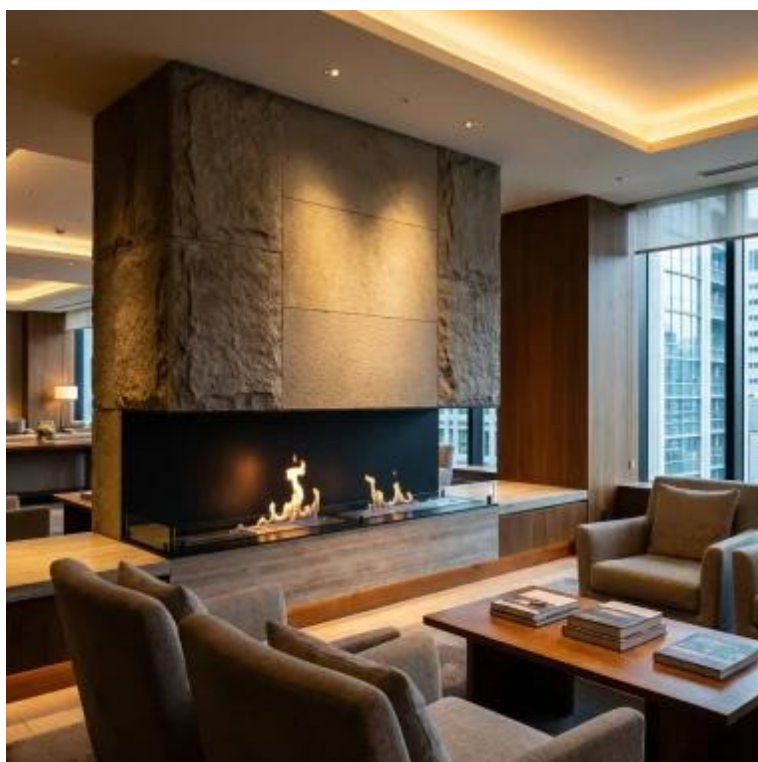

CACHFIRES

FOCO THREE 1800

BIO-30-154

Foco Three 1800 er en bred 3-sidet indbygningsbiopejs på 180 cm, perfekt til medie-vægge og TV-vægge. Denne biopejs gør det muligt at se flammerne fra fronten og begge sider, hvilket skaber en imponerende visuel oplevelse. Vælg mellem en manuelt eller automatisk brænder for fleksibilitet i varmeeffekt og brændetid. Pejseren er lavet af 4 mm tykt, pulverlakeret rustfrit stål og leveres med hærdet glas, som giver en sikker og stabil flamme.

Type

Brændstof	Bioethanol
Produkttype	3-sidet indbygningsbiopejs
Aftræk/skorsten	Ikke nødvendig
Mærke	Foco
Brug	Indendørs
Flammesyn	Tre-sidet
Garanti	2 år
Anbefalet luftudveksling	1

Størrelse

Længde/Bredde	180 cm
Højde	50 cm
Dybde	40 cm