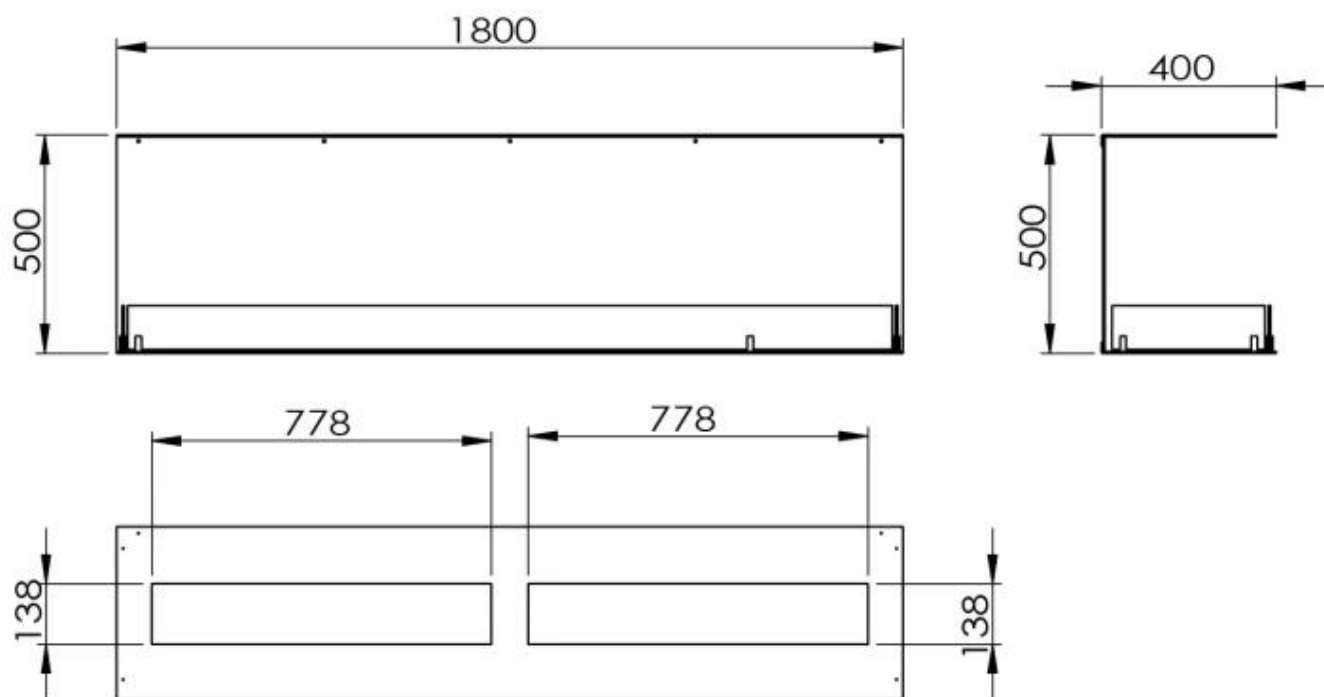

Anbefalet luftudveksling 1

Størrelse

Længde/Bredde	180 cm
---------------	--------

Højde	50 cm
-------	-------

Dybde	40 cm
-------	-------

Foco Three 1800 - Manual Burner

Foco Three 1800 - Automatic Burner