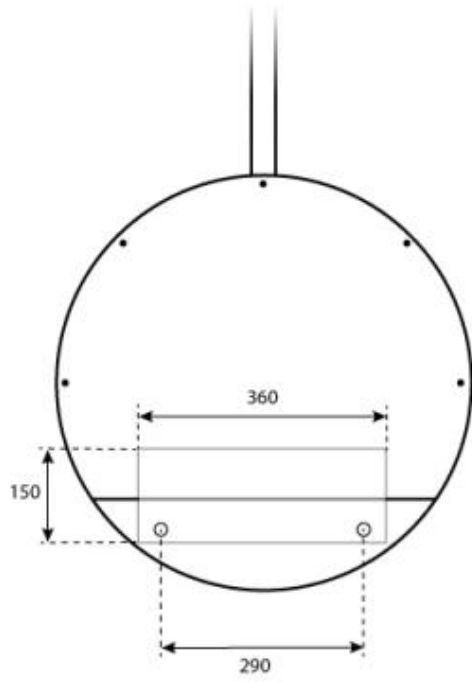

#### Mål og vægt

Længde/Bredde	60 cm
Højde	60 cm
Dybde	20 cm
Diameter	60 cm