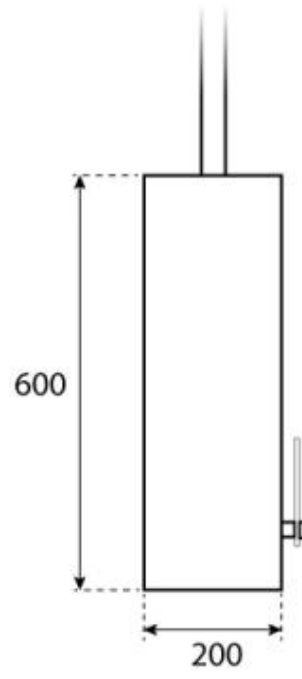

## OTTAWA SORT - 60 CM

BIO-40-103

Ottawa er en elegant rund lofthængt biopejs med en diameter på 60 cm. Med et 1,5 liters bioethanol brandkar, kan du nyde flammerne i op til 6 timer pr. opfyldning. Pejsen er lavet af 4 mm tykt pulverlakeret sort stål, hvilket giver et stilrent finish. Den kan justeres i højden med den medfølgende loftstang, og der kan tilkøbes et skråbeslag til montering på skrå lofter. Ottawa er ideel til at skabe en hyggelig atmosfære i moderne hjem.

#### Mål og vægt

Længde/Bredde	60 cm
Højde	60 cm
Dybde	20 cm
Diameter	60 cm