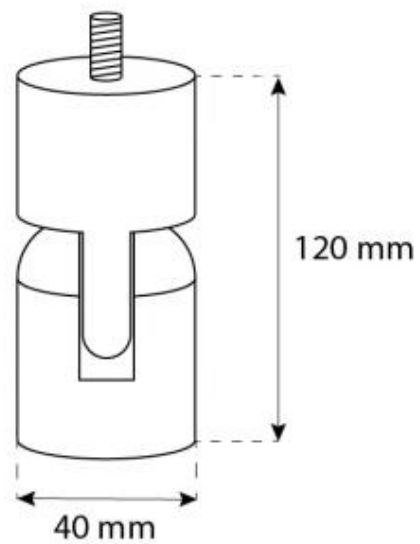

TEKNISKE SPECIFIKATIONER

Nøglespecifikationer

| | |
|-------------|-------------------|
| Produkttype | Lofthængt biopejs |
| Mærke | ScandiFlames |
| Brug | Indendørs |
| Garanti | 2 år |

Mål og vægt

| | |
|---------------|-------|
| Længde/Bredde | 60 cm |
| Højde | 60 cm |
| Dybde | 20 cm |
| Diameter | 60 cm |

Brandkar specifikationer

| | |
|-------------------|------------------|
| Justerbar flamme | Ja |
| Styring | Manuel |
| Flammelængde | 24 cm |
| Brandkammer model | 1,2 Liter Deluxe |
| Fjernbetjening | Nej |

Materiale og udseende

| | |
|----------------|------|
| Materiale | Stål |
| Farve | Sort |
| Finish | Mat |
| Form | Rund |
| Glas medfølger | Ja |

Installationsdetaljer

| | |
|-----------------|----------------|
| Aftræk/skorsten | Ikke nødvendig |
|-----------------|----------------|