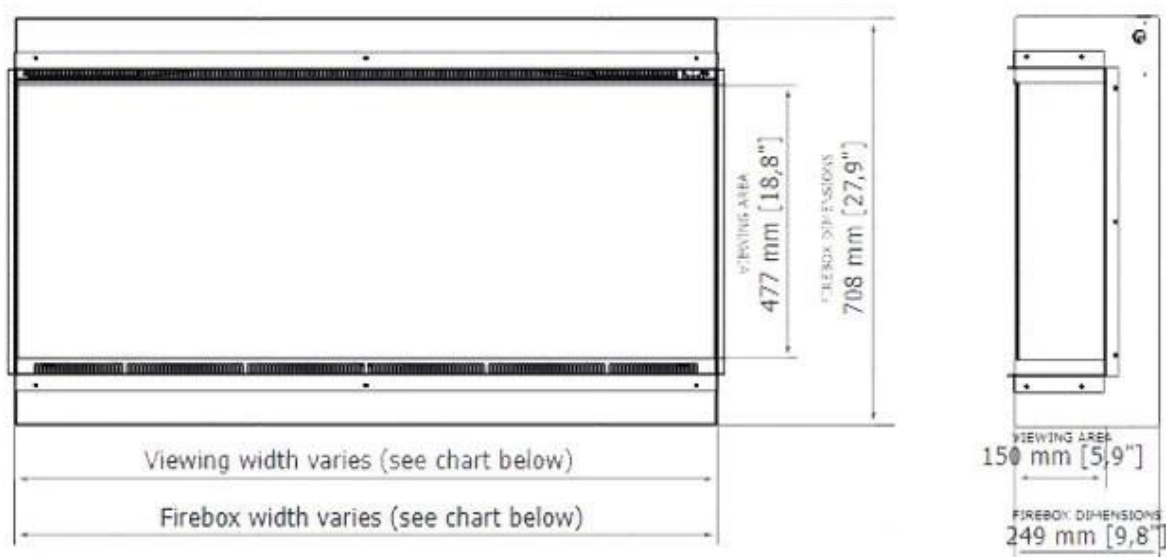

Mål og vægt

	26,2 cm
Længde/Bredde	153,2 cm
Højde	71,7 cm
Vægt	72 kg

Tekniske specifikationer

Brandkar type	3D Flamme
Brændstof	Elektricitet
Flammefarver	6 Farver
Varmeeffekt (Min.)	1,5 kW
Varmeeffekt (Max.)	3 kW

Dekoration	Krystaller
Dekoration	Brænde
Glas medfølger	Ja
Glas højde	47,7 cm
Glas længde	152,4 cm

Installationsdetaljer

Aftræk/skorsten	Ikke nødvendig
Strømkrav	220-240V
Strømkrav	Ja

	Viewing area WxHxD mm	Firebox dimensions WxHxD mm	Framing dimensions (opening size) WxHxD mm	Net weight
Astro 850	838 x 477 x 150	840 x 708 x 249	846 x 717 x 262	42.0 kg / 93 lbs
Astro 1200	1219 x 477 x 150	1222 x 708 x 249	1227 x 717 x 262	59.0 kg / 130 lbs
Astro 1500	1524 x 477 x 150	1526 x 708 x 249	1532 x 717 x 262	72,5 kg / 160 lbs
Astro 1800	1829 x 477 x 150	1831 x 708 x 249	1837 x 717 x 262	85.0 kg / 189 lbs