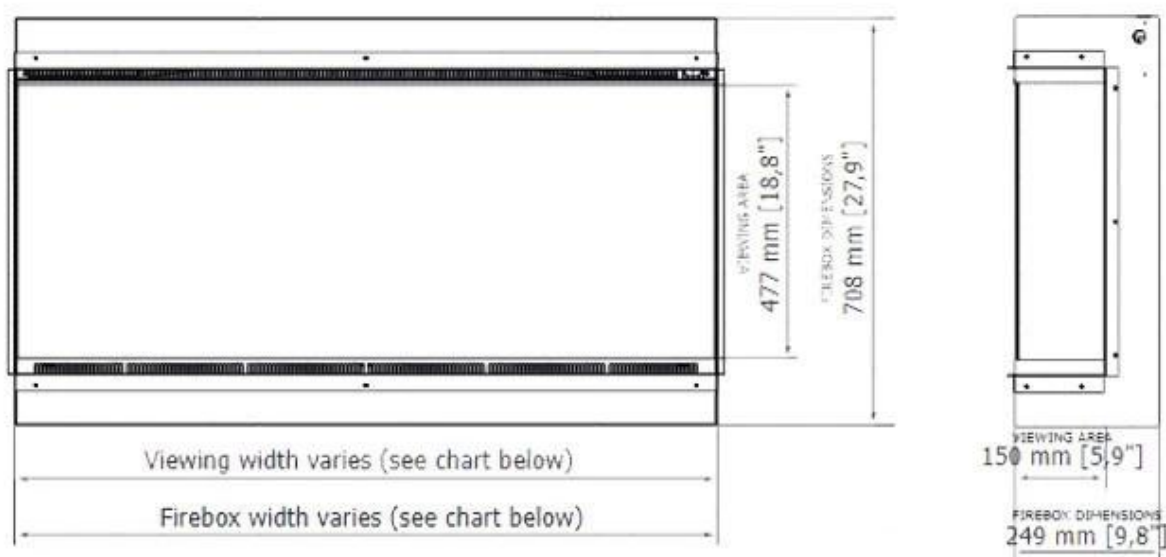

Nøglespecifikationer

Produkttype	Væghængt elektrisk pejs
Produkttype	3-sidet indbygningspejs
Mærke	Planika Fires
Brug	Indendørs
Certificering	CE
Garanti	2 år

Mål og vægt

	26,2 cm
Længde/Bredde	84,6 cm
Højde	71,7 cm
Vægt	42 kg

Flammesyn	46
Dekoration	Krystaller
Dekoration	Brænde
Glas medfølger	Ja
Glas højde	47,7 cm
Glas længde	83,8 cm

Installationsdetaljer

Aftræk/skorsten	Ikke nødvendig
Strømkrav	220-240V
Strømkrav	Ja

	Viewing area WxHxD mm	Firebox dimensions WxHxD mm	Framing dimensions (opening size) WxHxD mm	Net weight
Astro 850	838 x 477 x 150	840 x 708 x 249	846 x 717 x 262	42.0 kg / 93 lbs
Astro 1200	1219 x 477 x 150	1222 x 708 x 249	1227 x 717 x 262	59.0 kg / 130 lbs
Astro 1500	1524 x 477 x 150	1526 x 708 x 249	1532 x 717 x 262	72,5 kg / 160 lbs
Astro 1800	1829 x 477 x 150	1831 x 708 x 249	1837 x 717 x 262	85.0 kg / 189 lbs