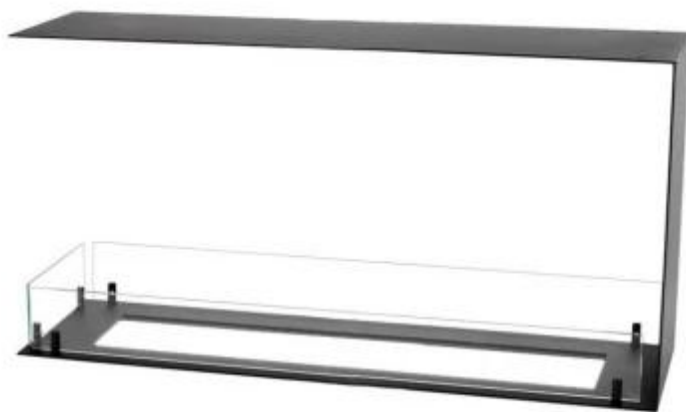

CACHFIRES

FOCO ROOM DIVIDER 1100 MEDIUM

BIO-30-144

Foco Room Divider 1100 Medium Indbygningsbiopejs er en 3-sidet biopejs designet til indbygning i en væg, så flammerne kan ses fra tre vinkler. Med en bredde på 110 cm og et manuelt bioethanol brandkar, tilbyder denne pejs en brændetid på op til 6 timer pr. påfyldning. Det tidsløse design af 4 mm pulverlakeret rustfrit stål sætter flammerne i fokus. Hærdet glas beskytter flammerne og kan monteres efter ønske. Pejsen er let at installere uden nogen special certificering.

Type

Brændstof	Bioethanol
Produkttype	3-sidet indbygningsbiopejs
Aftræk/skorsten	Ikke nødvendig
Mærke	Foco
Brug	Indendørs
Flammesyn	Rumdeler
Garanti	2 år
Anbefalet luftudveksling	1

Størrelse

Længde/Bredde	110 cm
Højde	50 cm
Dybde	30 cm
Vægt	30 kg

Udseende

Materiale	Stål
Ståltykkelse	4 mm
Farve	Sort
Glas medfølger	Ja

Superior Manual 1000