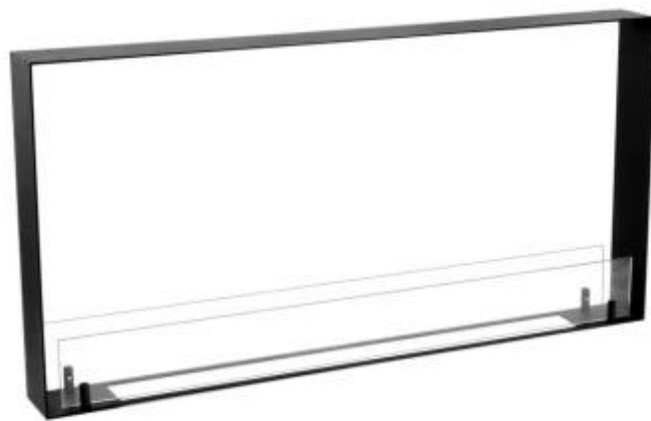

CACHFIRES

FOCO TWO 1000 ULTRA SLIM

BIO-30-138

Foco Two 1000 Ultra Slim er en ekstra smal indbygningsbiopejs, der giver mulighed for at se flammerne fra to sider. Pejsen kræver kun en vægdybde på 10 cm, hvilket gør den til den smalleste indbygningsbiopejs på markedet. Det medfølgende Slimline brandkar på 80 cm har en kapacitet på 4 liter og giver op til 7 timers brændetid. Lavet af 4 mm pulverlakeret rustfrit stål, har denne pejs et neutralt og tidsløst design. Hærdet glas beskytter flammerne og sikrer en stabil flamme, men kan fjernes efter ønske.

TEKNISKE SPECIFIKATIONER

Brændkammer

Styring	Manuel
Min. rumstørrelse.	75 kubikmeter
Justerbar flamme	Ja
Brandkammer model	4 Liter Slimline
Flammelængde	56 cm
Brændetid op til	7 timer
Fjernbetjening	Nej
Kapacitet	4,0 Liter
Strømkrav	Nej
Varmeeffekt (Max.)	4 kW
Forbrug	0,57 L/t

Størrelse

Længde/Bredde	100 cm
Højde	50 cm
Dybde	10 cm
Vægt	15 kg

Udseende

Materiale	Stål
Ståltykkelse	4 mm
Farve	Sort
Glas medfølger	Ja

Type

Brændstof	Bioethanol
Produkttype	2-sidet indbygningsbiopejs
Aftræk/skorsten	Ikke nødvendig
Mærke	Foco
Brug	Indendørs
Garanti	2 år
Anbefalet luftudveksling	1