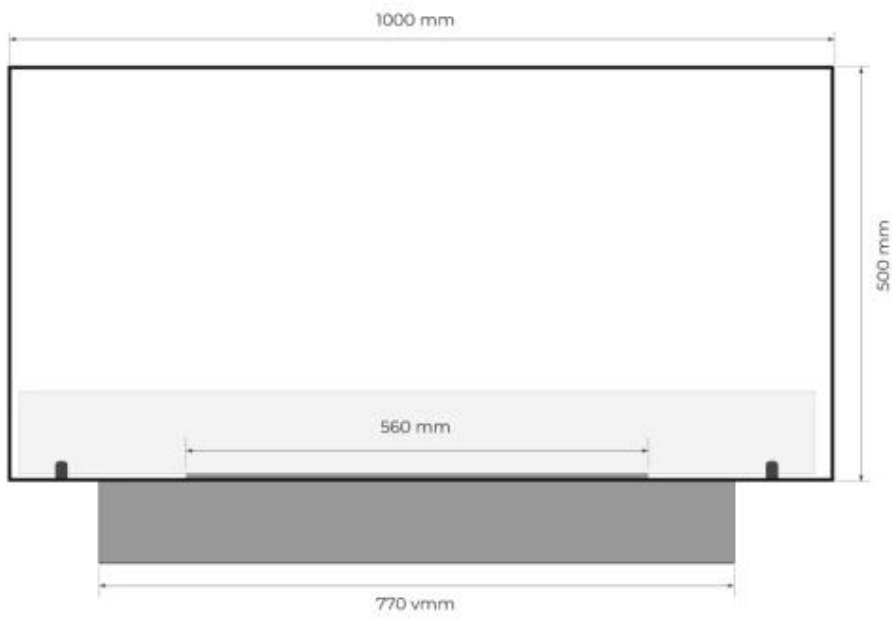

TEKNISKE SPECIFIKATIONER

Brændkammer

Min. rumstørrelse.	75 kubikmeter
Justerbar flamme	Ja
Styring	Manuel
Brandkammer model	4 Liter Slimline
Flammelængde	56 cm
Fjernbetjening	Nej
Brændetid op til	7 timer
Kapacitet	4,0 Liter
Strømkrav	Nej
Varmeeffekt (Max.)	4 kW
Forbrug	0,57 L/t

Størrelse

Længde/Bredde	100 cm
Højde	50 cm
Dybde	10 cm
Vægt	15 kg

Udseende

Materiale	Stål
Ståltykkelse	4 mm
Farve	Sort
Glas medfølger	Ja

Type

Brændstof	Bioethanol
Produkttype	2-sidet indbygningsbiopejs
Mærke	Foco
Aftræk/skorsten	Ikke nødvendig
Brug	Indendørs
Garanti	2 år
Anbefalet luftudveksling	1

Front view

Side view

Top view with fixing points
and burner cutout with lip in bottom plate
770 mm