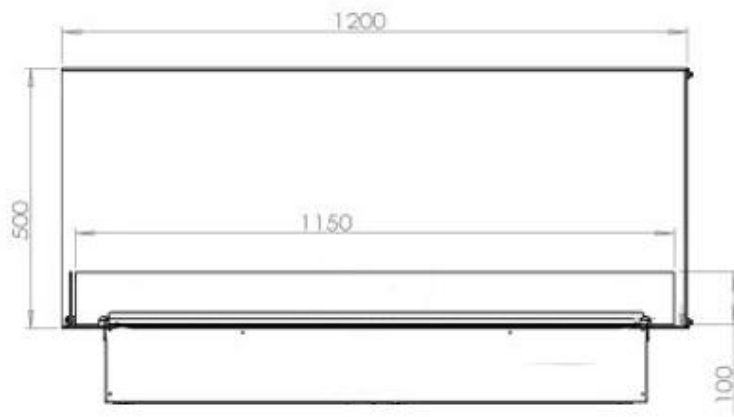

Nøglespecifikationer

Produkttype	2-sidet Opti-myst indbygningspejs
Mærke	Foco
Brug	Indendørs
Garanti	2 år

Mål og vægt

Længde/Bredde	120 cm
Højde	50 cm
Dybde	40 cm
Vægt	40 kg
Ledningslængde	150 cm

Tekniske specifikationer

Materiale	Stål
Farve	Sort
Finish	Mat
Interiør (farve/materiale)	Sort
Flammesyn	Venstre side
Dekoration	Brænde (Kan tilkøbes)
Glas medfølger	Ja
Glas højde	15 cm

Installationsdetaljer

Påkrævet ventilationsåbning	420 cm ²
Aftræk/skorsten	Ikke nødvendig
Strømkrav	Ja