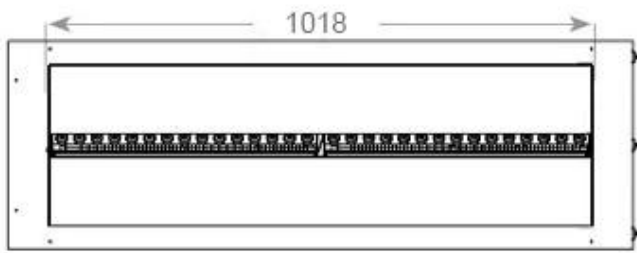

Nøglespecifikationer

Produkttype	2-sidet Opti-myst indbygningspejs
Mærke	Foco
Brug	Indendørs
Garanti	2 år

Mål og vægt

Længde/Bredde	120 cm
Højde	50 cm
Dybde	40 cm
Vægt	40 kg
Ledningslængde	150 cm

Tekniske specifikationer

Materiale	Stål
Farve	Sort
Finish	Mat
Interiør (farve/materiale)	Sort
Flammesyn	Venstre side
Dekoration	Brænde (Kan tilkøbes)
Glas medfølger	Ja
Glas højde	15 cm

Installationsdetaljer

Påkrævet ventilationsåbning	420 cm ²
Aftræk/skorsten	Ikke nødvendig
Strømkrav	Ja