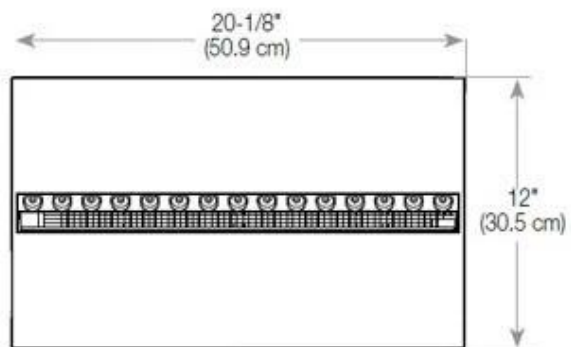

CASSETTE 500 MANUAL

TOP