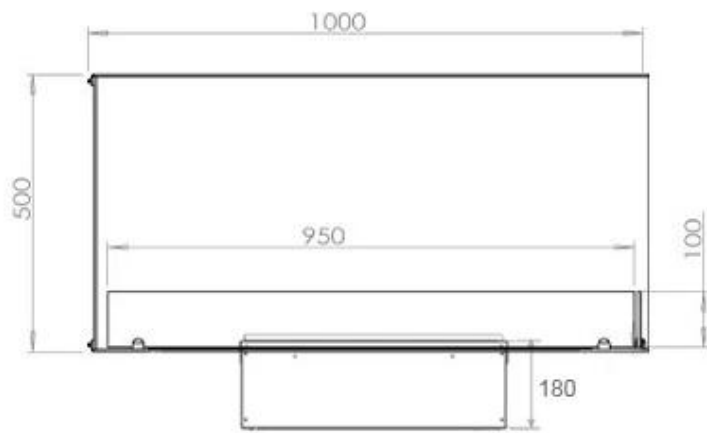

Nøglespecifikationer

Produkttype	2-sidet Opti-myst indbygningspejs
Mærke	Foco
Brug	Indendørs
Garanti	2 år

Mål og vægt

Længde/Bredde	100 cm
Højde	50 cm
Dybde	40 cm
Vægt	30 kg
Ledningslængde	150 cm

Tekniske specifikationer

Materiale	Stål
Farve	Sort
Finish	Mat
Interiør (farve/materiale)	Sort
Flammesyn	Venstre side
Dekoration	Brænde (Kan tilkøbes)
Glas medfølger	Ja
Glas højde	15 cm

Installationsdetaljer

Påkrævet ventilationsåbning	210 cm ²
Aftræk/skorsten	Ikke nødvendig
Strømkrav	Ja