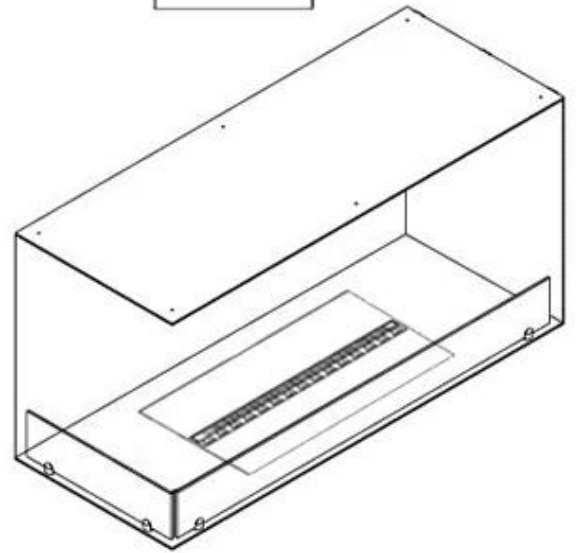

Nøglespecifikationer

Produkttype	2-sidet Opti-myst indbygningspejs
Mærke	Foco
Brug	Indendørs
Garanti	2 år

Mål og vægt

Længde/Bredde	100 cm
Højde	50 cm
Dybde	40 cm
Vægt	30 kg
Ledningslængde	150 cm

Tekniske specifikationer

Materiale	Stål
Farve	Sort
Finish	Mat
Interiør (farve/materiale)	Sort
Flammesyn	Venstre side
Dekoration	Brænde (Kan tilkøbes)
Glas medfølger	Ja
Glas højde	15 cm

Installationsdetaljer

Påkrævet ventilationsåbning	210 cm ²
Aftræk/skorsten	Ikke nødvendig
Strømkrav	Ja