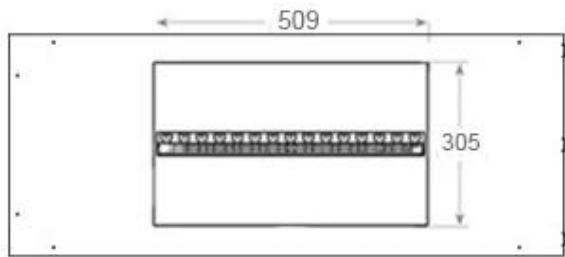

Materiale	Stål
Farve	Sort
Finish	Mat
Interiør (farve/materiale)	Sort
Flammesyn	Venstre side
Dekoration	Brænde (Kan tilkøbes)
Glas medfølger	Ja
Glas højde	15 cm

Installationsdetaljer

Påkrævet ventilationsåbning	210 cm ²
Aftræk/skorsten	Ikke nødvendig
Strømkrav	Ja