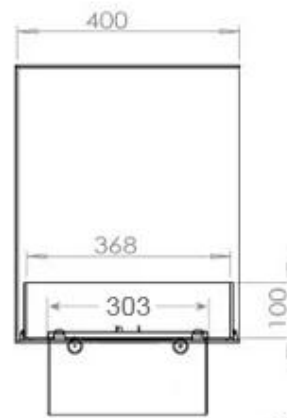

Nøglespecifikationer

Produkttype	2-sidet Opti-myst indbygningspejs
Mærke	Foco
Brug	Indendørs
Garanti	2 år

Mål og vægt

Længde/Bredde	100 cm
Højde	50 cm
Dybde	40 cm
Vægt	30 kg
Ledningslængde	150 cm

Tekniske specifikationer

Materiale	Stål
Farve	Sort
Finish	Mat
Interiør (farve/materiale)	Sort
Flammesyn	Venstre side
Dekoration	Brænde (Kan tilkøbes)
Glas medfølger	Ja
Glas højde	15 cm

Installationsdetaljer

Påkrævet ventilationsåbning	210 cm ²
Aftræk/skorsten	Ikke nødvendig
Strømkrav	Ja