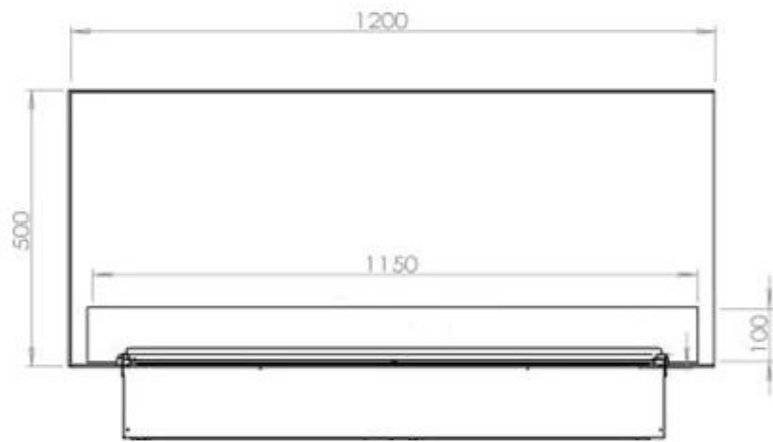

Nøglespecifikationer

Produkttype	2-sidet Opti-myst indbygningspejs
Mærke	Foco
Brug	Indendørs
Garanti	2 år

Mål og vægt

Længde/Bredde	120 cm
Højde	50 cm
Dybde	40 cm
Vægt	30 kg
Ledningslængde	150 cm

Tekniske specifikationer

Materiale	Stål
Farve	Sort
Finish	Mat
Interiør (farve/materiale)	Sort
Flammesyn	46
Dekoration	Brænde (Kan tilkøbes)
Glas medfølger	Ja
Glas højde	15 cm

Installationsdetaljer

Påkrævet ventilationsåbning	420 cm ²
Aftræk/skorsten	Ikke nødvendig
Strømkrav	Ja