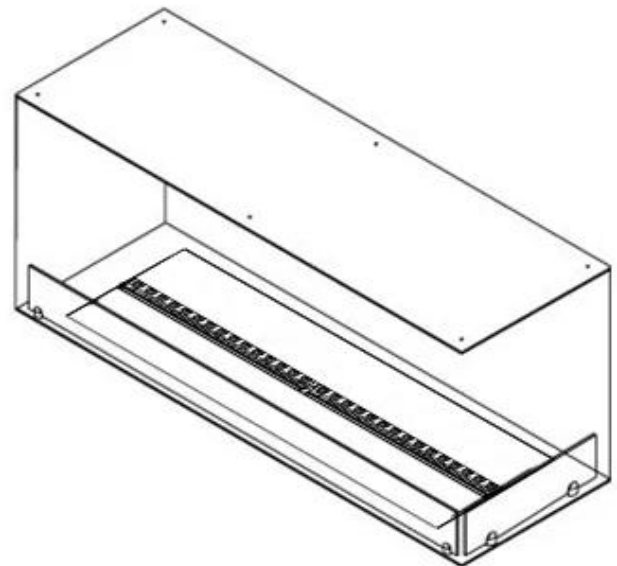

CACHFIRES

FOCO MYST CORNER RIGHT 1200

HYB-30-118

Foco Myst Corner 1200 vandpejs på 120 cm til indbygning i hjørnet af en væg. Denne er højrevendt

TEKNISKE SPECIFIKATIONER

Funktioner

Justerbar flamme	Ja
Styring	Fjernbetjening
Fjernbetjening	Ja (medfølger)
Termostat	Nej

Nøglespecifikationer

Produkttype	2-sidet Opti-myst indbygningspejs
Mærke	Foco
Brug	Indendørs
Garanti	2 år

Mål og vægt

Længde/Bredde	120 cm
Højde	50 cm
Dybde	40 cm
Vægt	30 kg
Ledningslængde	150 cm

Tekniske specifikationer

Materiale	Stål
Farve	Sort
Finish	Mat
Interiør (farve/materiale)	Sort
Flammesyn	46
Dekoration	Brænde (Kan tilkøbes)
Glas medfølger	Ja
Glas højde	15 cm

Installationsdetaljer

Påkrævet ventilationsåbning	420 cm ²
Aftræk/skorsten	Ikke nødvendig
Strømkrav	Ja