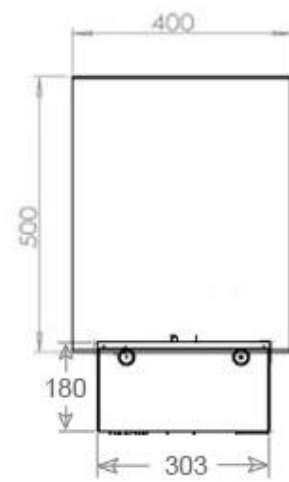

Nøglespecifikationer

Produkttype	2-sidet Opti-myst indbygningspejs
Mærke	Foco
Brug	Indendørs
Garanti	2 år

Mål og vægt

Længde/Bredde	120 cm
Højde	50 cm
Dybde	40 cm
Vægt	30 kg
Ledningslængde	150 cm

Tekniske specifikationer

Materiale	Stål
Farve	Sort
Finish	Mat
Interiør (farve/materiale)	Sort
Flammesyn	46
Dekoration	Brænde (Kan tilkøbes)
Glas medfølger	Ja
Glas højde	15 cm

Installationsdetaljer

Påkrævet ventilationsåbning	420 cm ²
Aftræk/skorsten	Ikke nødvendig
Strømkrav	Ja