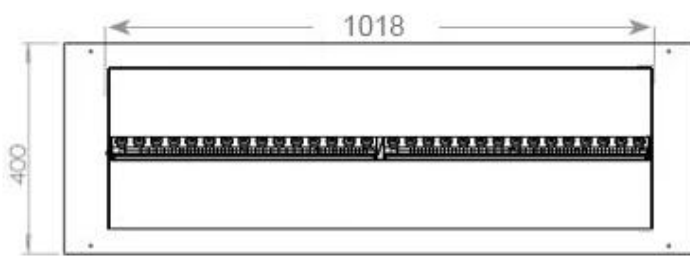

Nøglespecifikationer

Produkttype	2-sidet Opti-myst indbygningspejs
Mærke	Foco
Brug	Indendørs
Garanti	2 år

Mål og vægt

Længde/Bredde	120 cm
Højde	50 cm
Dybde	40 cm
Vægt	30 kg
Ledningslængde	150 cm

Tekniske specifikationer

Materiale	Stål
Farve	Sort
Finish	Mat
Interiør (farve/materiale)	Sort
Flammesyn	46
Dekoration	Brænde (Kan tilkøbes)
Glas medfølger	Ja
Glas højde	15 cm

Installationsdetaljer

Påkrævet ventilationsåbning	420 cm ²
Aftræk/skorsten	Ikke nødvendig
Strømkrav	Ja