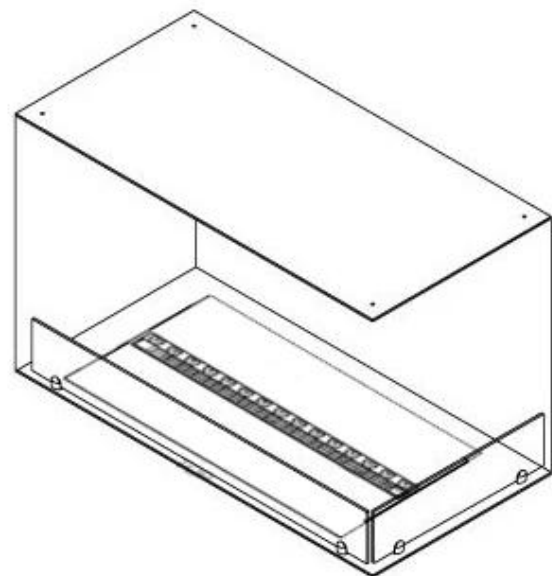

CACHFIRES

FOCO MYST CORNER RIGHT 800

HYB-30-116

Foco Myst Corner 800 vandpejs til indbygning i hjørnevæg. Flammen synes fra to sider. Denne er højrevendt

TEKNISKE SPECIFIKATIONER

Funktioner

Justerbar flamme	Ja
Styring	Fjernbetjening
Fjernbetjening	Ja (medfølger)
Termostat	Nej

Nøglespecifikationer

Produkttype	2-sidet Opti-myst indbygningspejs
Mærke	Foco
Brug	Indendørs
Garanti	2 år

Mål og vægt

Længde/Bredde	80 cm
Højde	50 cm
Dybde	40 cm
Vægt	25 kg
Ledningslængde	150 cm

Tekniske specifikationer

Materiale	Stål
Farve	Sort
Finish	Mat
Interiør (farve/materiale)	Sort
Flammesyn	46
Dekoration	Brænde (Kan tilkøbes)
Glas medfølger	Ja
Glas højde	15 cm

Installationsdetaljer

Påkrævet ventilationsåbning	210 cm ²
Aftræk/skorsten	Ikke nødvendig
Strømkrav	Ja