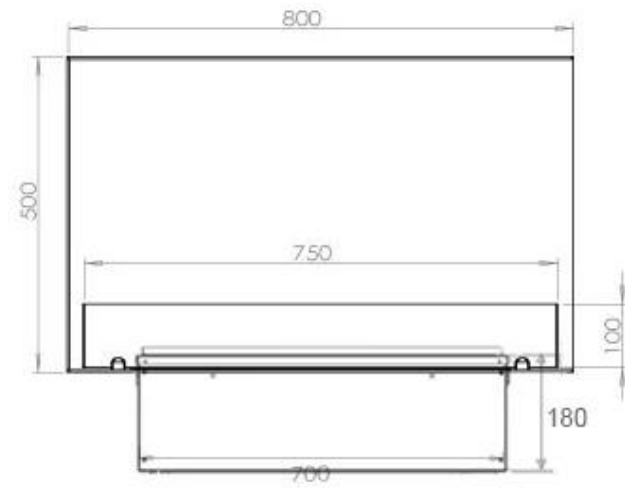

Nøglespecifikationer

Produkttype	2-sidet Opti-myst indbygningspejs
Mærke	Foco
Brug	Indendørs
Garanti	2 år

Mål og vægt

Længde/Bredde	80 cm
Højde	50 cm
Dybde	40 cm
Vægt	25 kg
Ledningslængde	150 cm

Tekniske specifikationer

Materiale	Stål
Farve	Sort
Finish	Mat
Interiør (farve/materiale)	Sort
Flammesyn	46
Dekoration	Brænde (Kan tilkøbes)
Glas medfølger	Ja
Glas højde	15 cm

Installationsdetaljer

Påkrævet ventilationsåbning	210 cm ²
Aftræk/skorsten	Ikke nødvendig
Strømkrav	Ja