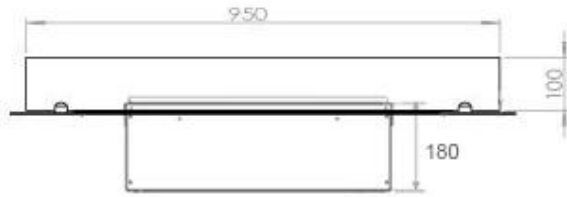

Nøglespecifikationer

Produkttype	4-sidet Opti-Myst pejs
Mærke	Foco
Brug	Indendørs
Garanti	2 år

Mål og vægt

Længde/Bredde	100 cm
Dybde	40 cm
Vægt	25 kg
Ledningslængde	150 cm

Tekniske specifikationer

Brandkammer model	Dimplex Optimyst Cassette 500
Brændstof	Vand og elektricitet
Brændetid op til	10 timer
Kapacitet	2 Liter
Flammefarver	1 Farver
Varmeeffekt (Max.)	Ingen varme kW
Forbrug	220 L/t

Materiale og udseende

Materiale	Stål
Farve	Sort
Finish	Mat
Interiør (farve/materiale)	Sort
Flammesyn	44,1
Dekoration	Brænde (Kan tilkøbes)
Glas medfølger	Ja
Glas højde	15 cm

Installationsdetaljer

Påkrævet ventilationsåbning	210 cm ²
-----------------------------	---------------------

Aftræk/skorsten

Ikke nødvendig

Strømkrav

Ja

CASSETTE 500 MANUAL

TOP

FRONT

SIDE