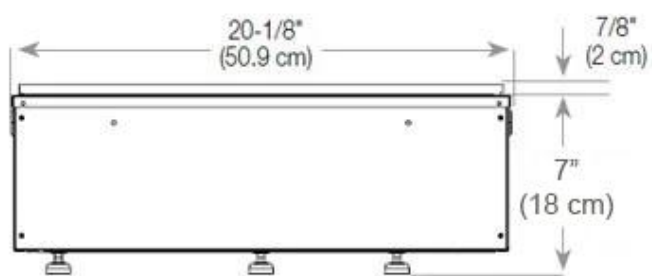

Materiale og udseende

Materiale	Stål
Farve	Sort
Finish	Mat
Interiør (farve/materiale)	Sort
Flammesyn	44,1
Dekoration	Brænde (Kan tilkøbes)
Glas medfølger	Ja
Glas højde	15 cm

Installationsdetaljer

Påkrævet ventilationsåbning	210 cm ²
-----------------------------	---------------------

Aftræk/skorsten

Ikke nødvendig

Strømkrav

Ja

CASSETTE 500 MANUAL

TOP

FRONT

SIDE