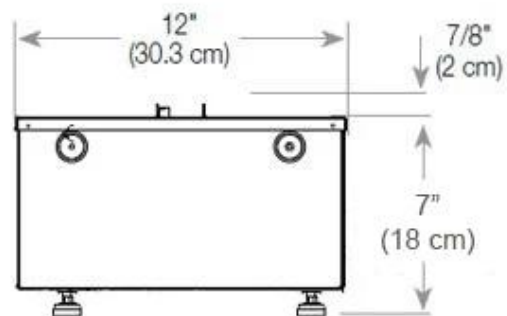

Materiale og udseende

Materiale	Stål
Farve	Sort
Finish	Mat
Interiør (farve/materiale)	Sort
Flammesyn	44,1
Dekoration	Brænde (Kan tilkøbes)
Glas medfølger	Ja
Glas højde	15 cm

Installationsdetaljer

Påkrævet ventilationsåbning	210 cm ²
-----------------------------	---------------------

Aftræk/skorsten

Ikke nødvendig

Strømkrav

Ja

CASSETTE 500 MANUAL

TOP

FRONT

SIDE