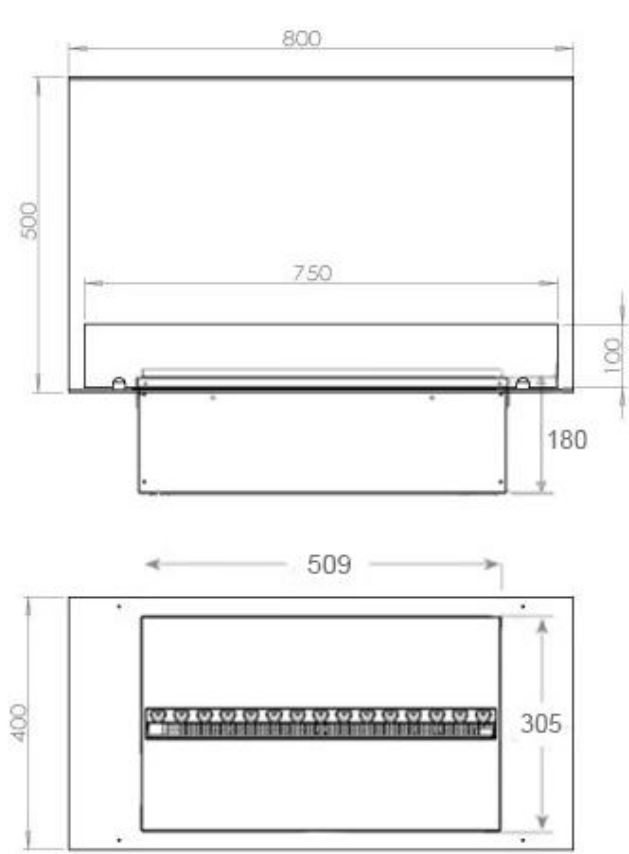

Nøglespecifikationer

Produkttype	3-sidet Opti-myst indbygningspejs
Mærke	Foco
Brug	Indendørs
Garanti	2 år

Mål og vægt

Længde/Bredde	80 cm
Højde	50 cm
Dybde	40 cm
Vægt	25 kg
Ledningslængde	150 cm

Tekniske specifikationer

Materiale	Stål
Farve	Sort
Finish	Mat
Interiør (farve/materiale)	Sort
Dekoration	Brænde (Kan tilkøbes)
Glas medfølger	Ja
Glas højde	15 cm

Installationsdetaljer

Påkrævet ventilationsåbning	210 cm ²
Aftræk/skorsten	Ikke nødvendig
Strømkrav	Ja