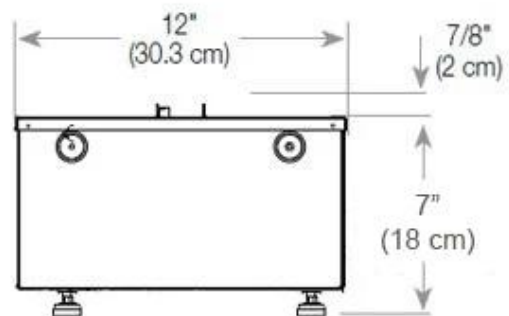

Nøglespecifikationer

Produkttype	1-sidet Opti-myst indbygningspejs
Mærke	Foco
Brug	Indendørs
Garanti	2 år

Mål og vægt

Længde/Bredde	80 cm
Højde	50 cm
Dybde	40 cm
Vægt	25 kg
Ledningslængde	150 cm

Tekniske specifikationer

Materiale	Glas
Materiale	Stål
Farve	Sort
Finish	Mat
Interiør (farve/materiale)	Sort
Flammesyn	Front
Dekoration	Brænde (Kan tilkøbes)
Glas medfølger	Ja
Glas højde	15 cm

Installationsdetaljer

Påkrævet ventilationsåbning	210 cm ²
Aftræk/skorsten	Ikke nødvendig
Strømkrav	Ja

CASSETTE 500 AUTOMATIC

TOP

FRONT

SIDE

CASSETTE 500 MANUAL

TOP

FRONT

SIDE