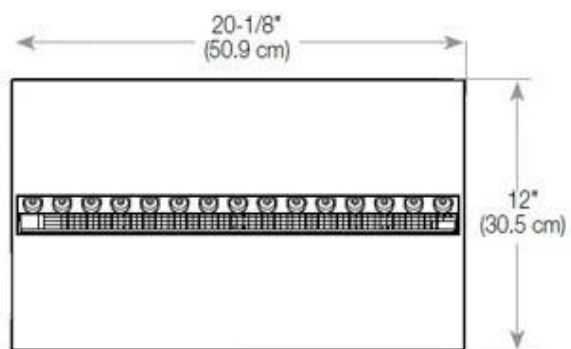

Materiale	Glas
Materiale	Stål
Farve	Sort
Finish	Mat
Interiør (farve/materiale)	Sort
Flammesyn	Front
Dekoration	Brænde (Kan tilkøbes)
Glas medfølger	Ja
Glas højde	15 cm

Installationsdetaljer

Påkrævet ventilationsåbning	210 cm ²
Aftræk/skorsten	Ikke nødvendig
Strømkrav	Ja

CASSETTE 500 AUTOMATIC

TOP

FRONT

SIDE

CASSETTE 500 MANUAL

TOP

FRONT

SIDE