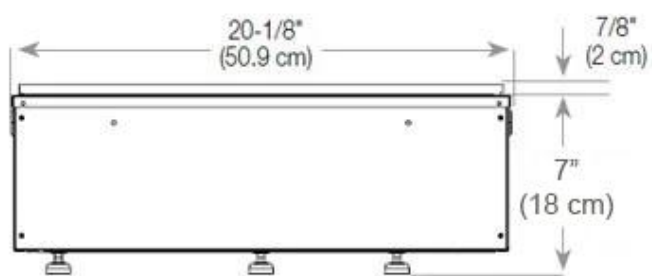

Nøglespecifikationer

Produkttype	1-sidet Opti-myst indbygningspejs
Mærke	Foco
Brug	Indendørs
Garanti	2 år

Mål og vægt

Længde/Bredde	80 cm
Højde	50 cm
Dybde	40 cm
Vægt	25 kg
Ledningslængde	150 cm

Tekniske specifikationer

CASSETTE 500 AUTOMATIC

TOP

FRONT

SIDE

CASSETTE 500 MANUAL

TOP

FRONT

SIDE