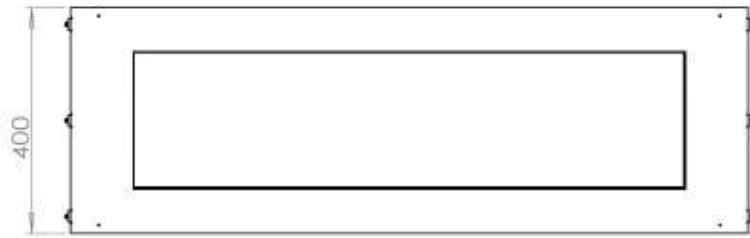

FLA 3+ 990 mm