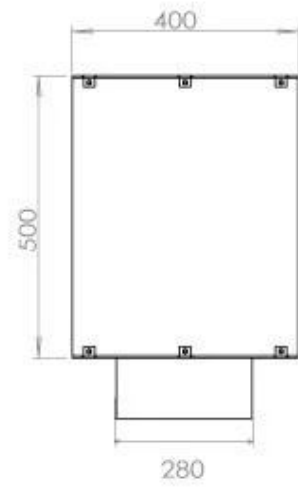

FLA 3+ 990 mm