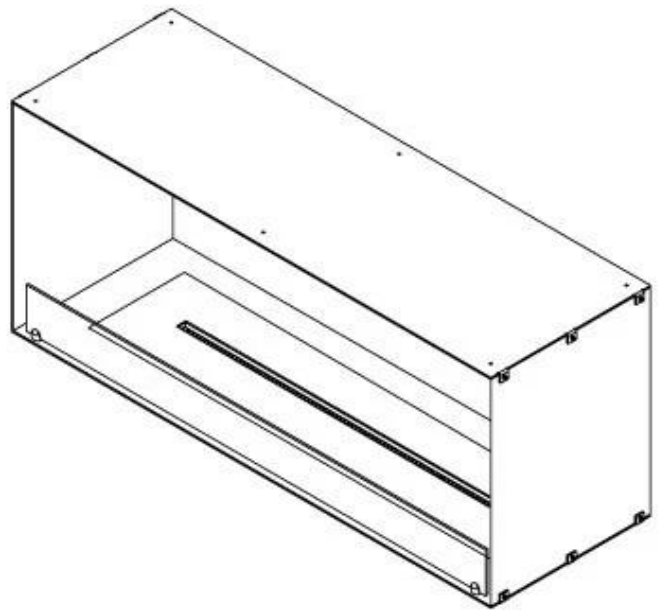

#### Størrelse

Længde/Bredde	120 cm
Højde	50 cm
Dybde	40 cm
Vægt	35 kg

#### Type

Produkttype	1-sidet indbygningsbiopejs
Brændstof	Bioethanol
Mærke	Foco
Aftræk/skorsten	Ikke nødvendig
Brug	Indendørs
Flammesyn	Front
Garanti	2 år
Anbefalet luftudveksling	1

FLA 3+ 990 mm

FLA 3 990 mm