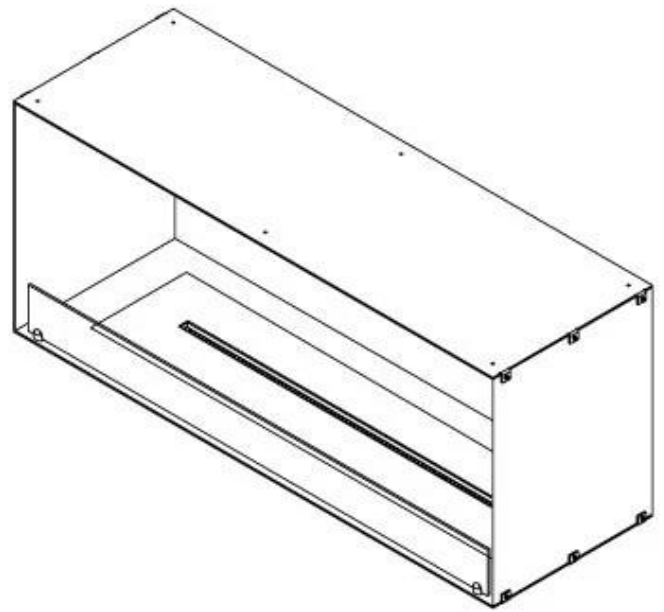

FLA 3+ 990 mm