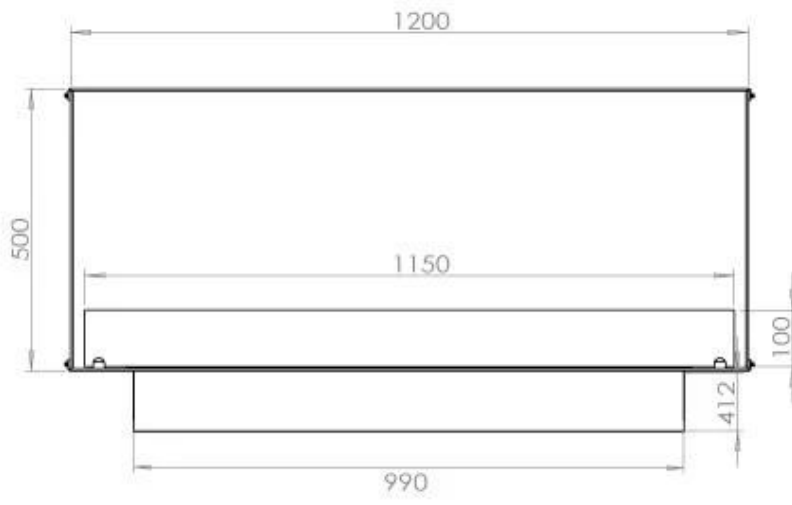

FLA 3+ 990 mm