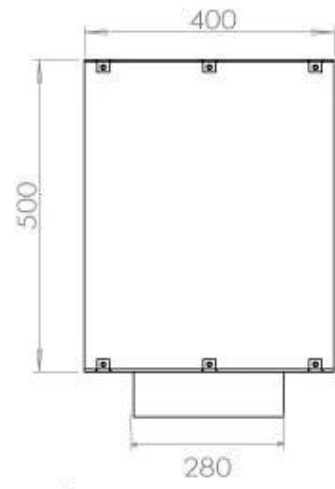

#### Størrelse

|               |         |
|---------------|---------|
| Længde/Bredde | 100 cm  |
| Højde         | 50 cm   |
| Dybde         | 40 cm   |
| Vægt          | 58,5 kg |

#### Udseende

|                |      |
|----------------|------|
| Materiale      | Stål |
| Ståltykkelse   | 4 mm |
| Farve          | Sort |
| Glas medfølger | Ja   |

**FLA 3+ 790 mm**

**FLA 3 790 mm**