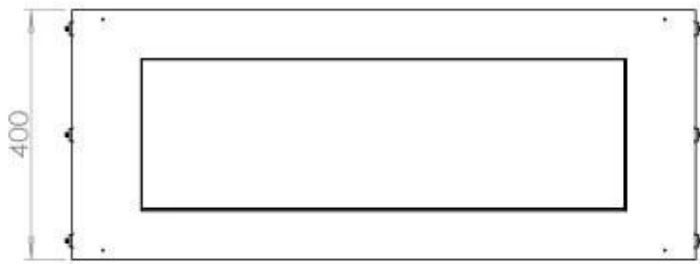

#### Størrelse

|               |         |
|---------------|---------|
| Længde/Bredde | 100 cm  |
| Højde         | 50 cm   |
| Dybde         | 40 cm   |
| Vægt          | 58,5 kg |

#### Udseende

|                |      |
|----------------|------|
| Materiale      | Stål |
| Ståltykkelse   | 4 mm |
| Farve          | Sort |
| Glas medfølger | Ja   |

**FLA 3+ 790 mm**

**FLA 3 790 mm**