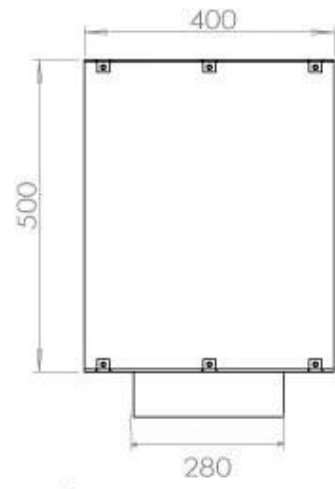

#### Størrelse

Længde/Bredde	100 cm
Højde	50 cm
Dybde	40 cm
Vægt	58,5 kg

#### Udseende

Materiale	Stål
Ståltykkelse	4 mm
Farve	Sort
Glas medfølger	Ja

**FLA 3+ 790 mm**

**FLA 3 790 mm**