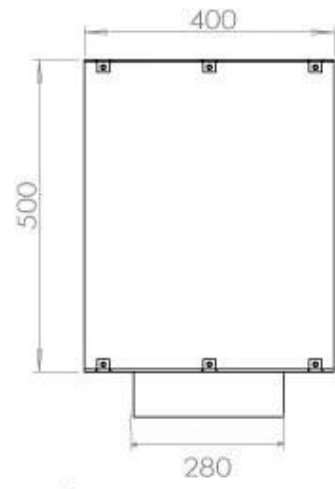

#### Størrelse

|               |         |
|---------------|---------|
| Længde/Bredde | 100 cm  |
| Højde         | 50 cm   |
| Dybde         | 40 cm   |
| Vægt          | 58,5 kg |

#### Udseende

|                |      |
|----------------|------|
| Materiale      | Stål |
| Ståltykkelse   | 4 mm |
| Farve          | Sort |
| Glas medfølger | Ja   |

**FLA 3+ 790 mm**

**FLA 3 790 mm**