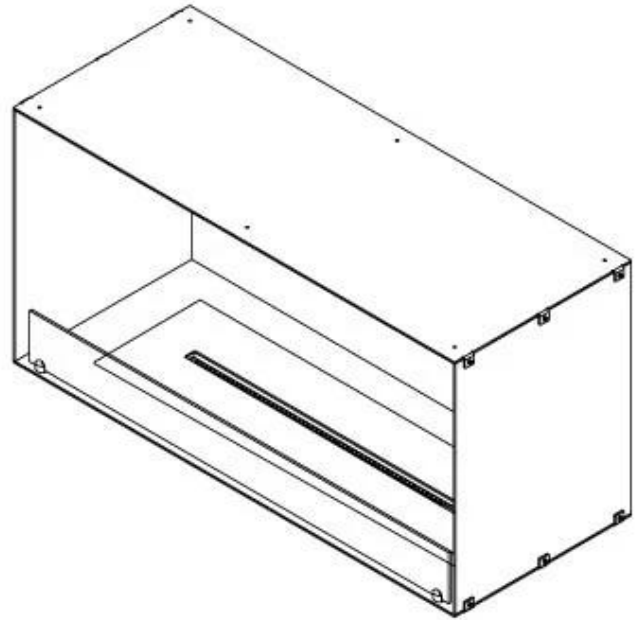

#### Størrelse

|               |         |
|---------------|---------|
| Længde/Bredde | 100 cm  |
| Højde         | 50 cm   |
| Dybde         | 40 cm   |
| Vægt          | 58,5 kg |

#### Udseende

|                |      |
|----------------|------|
| Materiale      | Stål |
| Ståltykkelse   | 4 mm |
| Farve          | Sort |
| Glas medfølger | Ja   |

**FLA 3+ 790 mm**

**FLA 3 790 mm**