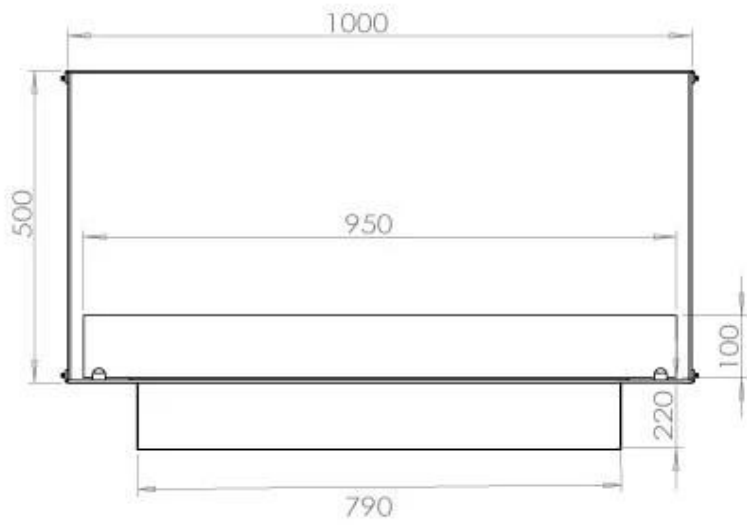

#### Størrelse

Længde/Bredde	100 cm
Højde	50 cm
Dybde	40 cm
Vægt	58,5 kg

#### Udseende

Materiale	Stål
Ståltykkelse	4 mm
Farve	Sort
Glas medfølger	Ja

**FLA 3+ 790 mm**

**FLA 3 790 mm**