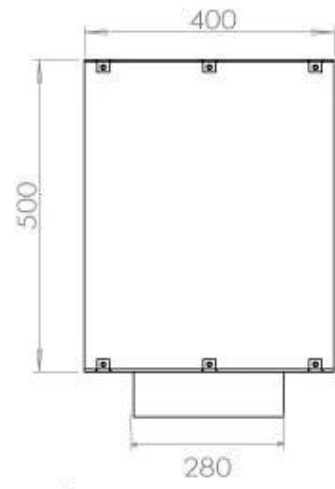

#### Størrelse

Længde/Bredde	100 cm
Højde	50 cm
Dybde	40 cm
Vægt	58,5 kg

#### Udseende

Materiale	Stål
Ståltykkelse	4 mm
Farve	Sort
Glas medfølger	Ja

**FLA 3+ 790 mm**

**FLA 3 790 mm**