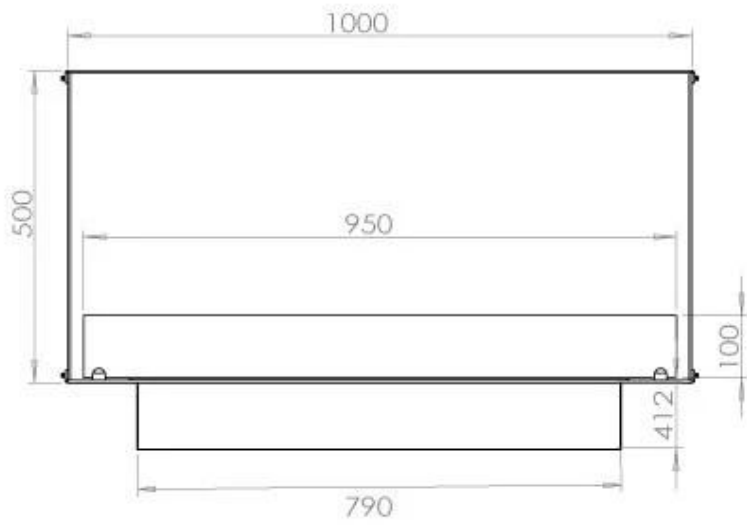

#### Størrelse

Længde/Bredde	100 cm
Højde	50 cm
Dybde	40 cm
Vægt	58,5 kg

#### Udseende

Materiale	Stål
Ståltykkelse	4 mm
Farve	Sort
Glas medfølger	Ja

**FLA 3+ 790 mm**

**FLA 3 790 mm**