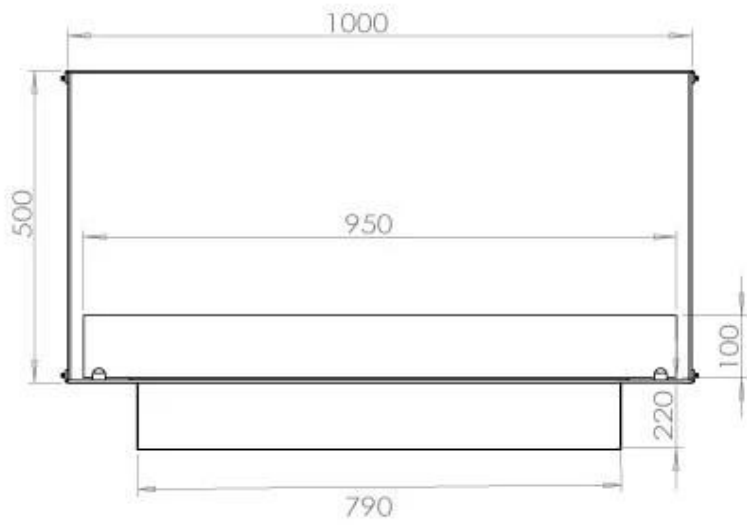

#### Størrelse

|               |         |
|---------------|---------|
| Længde/Bredde | 100 cm  |
| Højde         | 50 cm   |
| Dybde         | 40 cm   |
| Vægt          | 58,5 kg |

#### Udseende

|                |      |
|----------------|------|
| Materiale      | Stål |
| Ståltykkelse   | 4 mm |
| Farve          | Sort |
| Glas medfølger | Ja   |

**FLA 3+ 790 mm**

**FLA 3 790 mm**