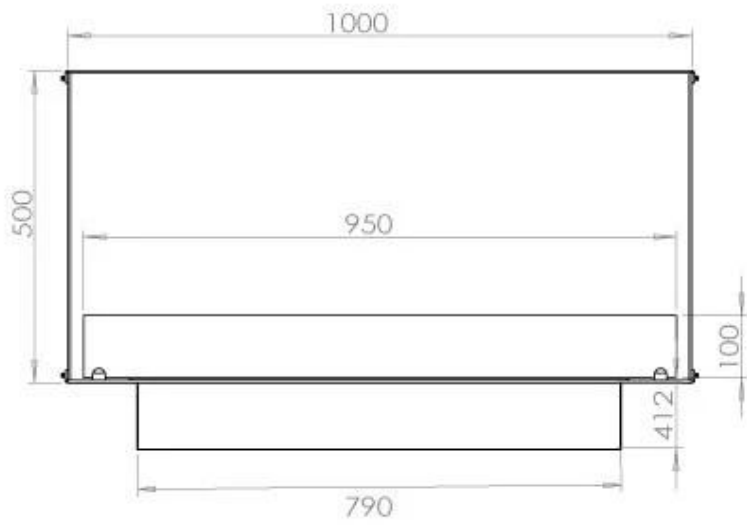

#### Størrelse

|               |         |
|---------------|---------|
| Længde/Bredde | 100 cm  |
| Højde         | 50 cm   |
| Dybde         | 40 cm   |
| Vægt          | 58,5 kg |

#### Udseende

|                |      |
|----------------|------|
| Materiale      | Stål |
| Ståltykkelse   | 4 mm |
| Farve          | Sort |
| Glas medfølger | Ja   |

**FLA 3+ 790 mm**

**FLA 3 790 mm**