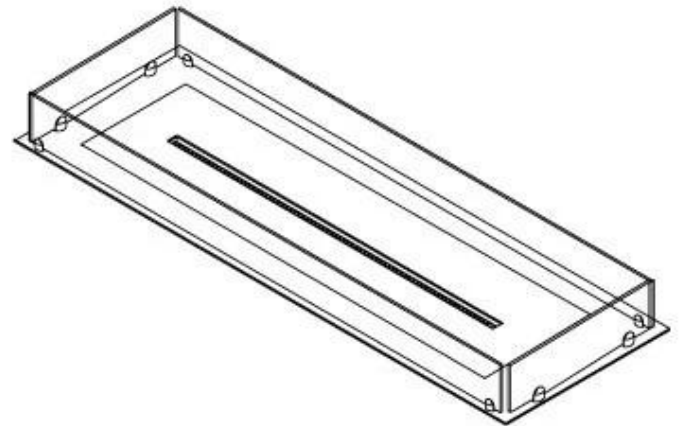

#### Størrelse

Længde/Bredde	120 cm
Dybde	40 cm
Vægt	20 kg

FLA 3+ 990 mm

FLA 3 990 mm