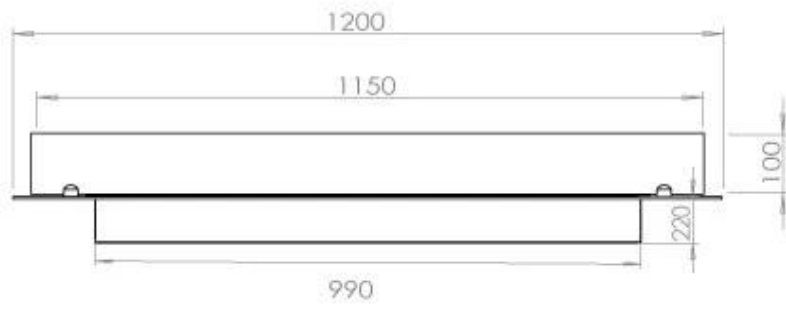

#### Størrelse

Længde/Bredde	120 cm
Dybde	40 cm
Vægt	20 kg

FLA 3+ 990 mm

FLA 3 990 mm