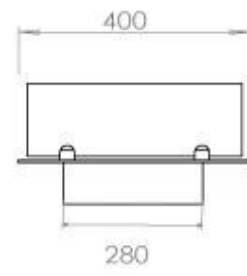

#### Størrelse

Længde/Bredde	120 cm
Dybde	40 cm
Vægt	20 kg

FLA 3+ 990 mm

FLA 3 990 mm