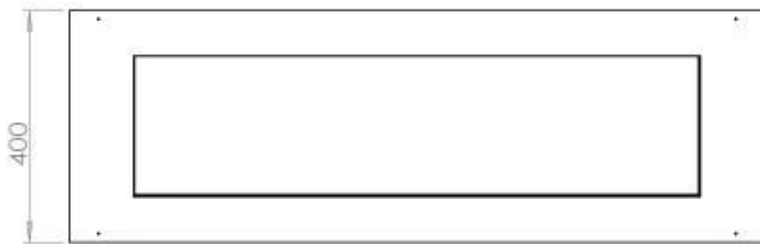

#### Størrelse

Længde/Bredde	120 cm
Dybde	40 cm
Vægt	20 kg

FLA 3+ 990 mm

FLA 3 990 mm