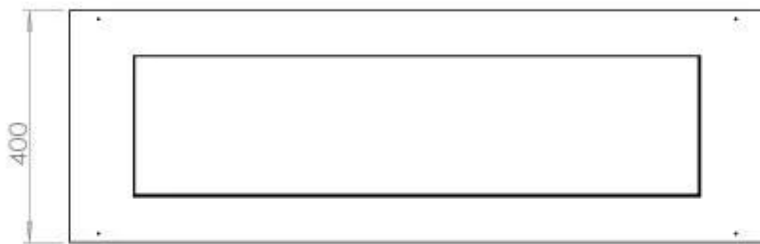

#### Størrelse

Længde/Bredde	120 cm
Dybde	40 cm
Vægt	20 kg

FLA 3+ 990 mm

FLA 3 990 mm