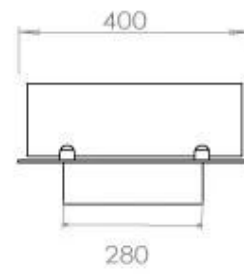

#### Størrelse

Længde/Bredde	120 cm
Dybde	40 cm
Vægt	20 kg

FLA 3+ 990 mm

FLA 3 990 mm