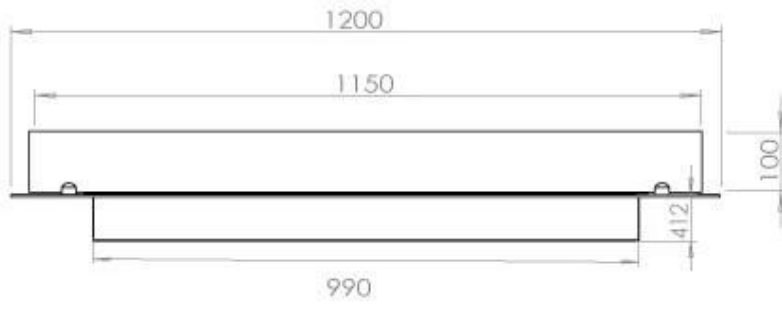

#### Størrelse

Længde/Bredde	120 cm
Dybde	40 cm
Vægt	20 kg

FLA 3+ 990 mm

FLA 3 990 mm