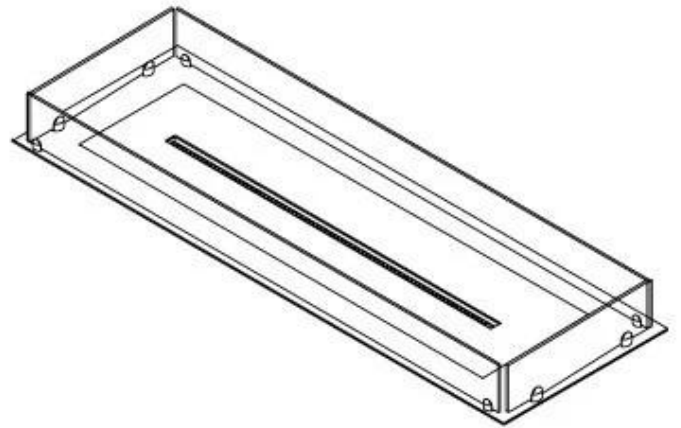

PrimeFire 1000