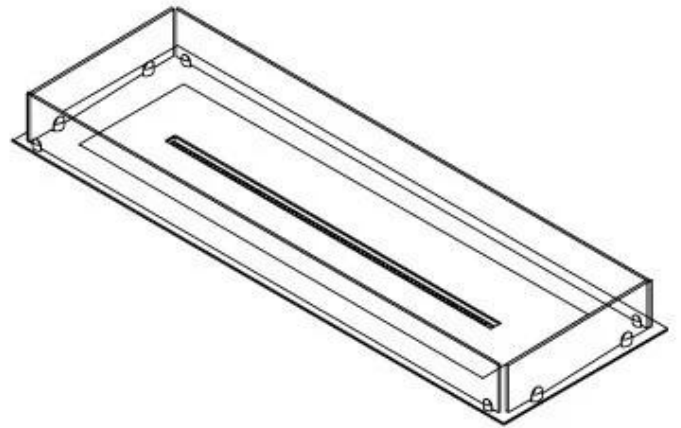

#### Størrelse

Længde/Bredde	120 cm
Dybde	40 cm
Vægt	20 kg

FLA 3+ 990 mm

FLA 3 990 mm