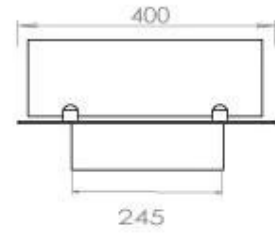

Størrelse

Længde/Bredde	100 cm
Dybde	40 cm
Vægt	30 kg

Superior Manual

PrimeFire 700

Automatic burner 700

FLA 3 790 mm

FLA 3+ 790 mm