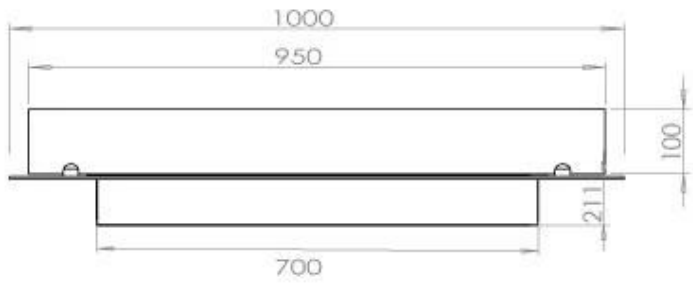

Størrelse

Længde/Bredde	100 cm
Dybde	40 cm
Vægt	30 kg

Superior Manual

PrimeFire 700

Automatic burner 700

FLA 3 790 mm

FLA 3+ 790 mm