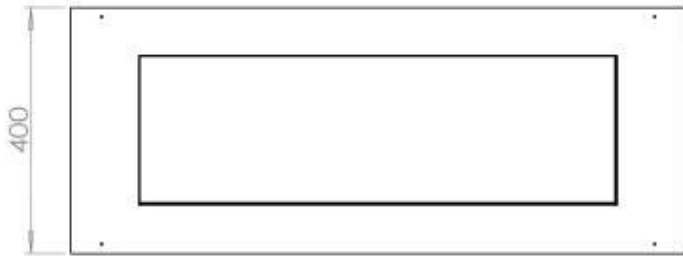

Størrelse

Længde/Bredde	100 cm
Dybde	40 cm
Vægt	30 kg

Superior Manual

PrimeFire 700

Automatic burner 700

FLA 3 790 mm

FLA 3+ 790 mm