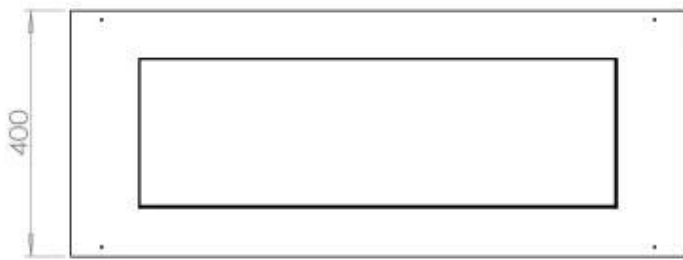

Størrelse

Længde/Bredde	100 cm
Dybde	40 cm
Vægt	30 kg

Superior Manual

PrimeFire 700

Automatic burner 700

FLA 3 790 mm

FLA 3+ 790 mm