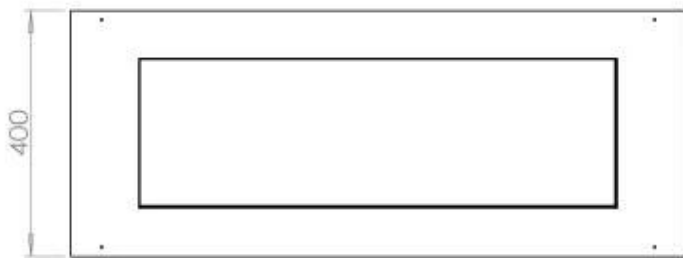

Størrelse

Længde/Bredde	100 cm
Dybde	40 cm
Vægt	30 kg

Superior Manual

PrimeFire 700

Automatic burner 700

FLA 3 790 mm

FLA 3+ 790 mm