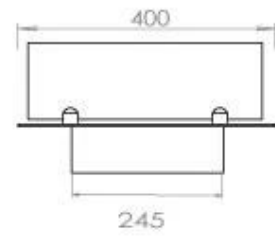

Størrelse

Længde/Bredde	100 cm
Dybde	40 cm
Vægt	30 kg

Superior Manual

PrimeFire 700

Automatic burner 700

FLA 3 790 mm

FLA 3+ 790 mm