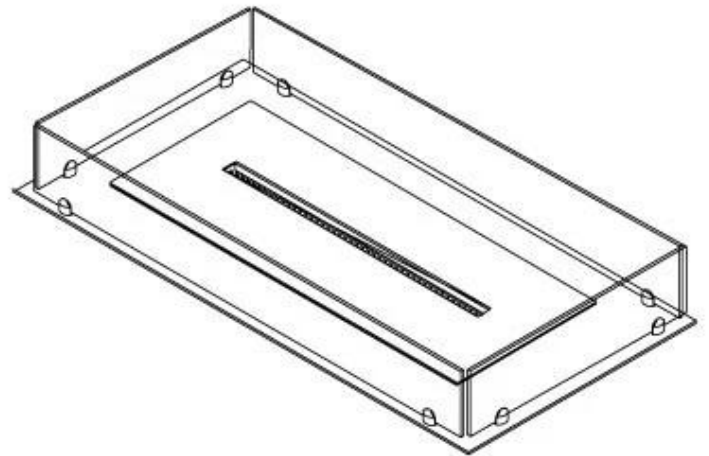

Størrelse

Længde/Bredde	100 cm
Dybde	40 cm
Vægt	30 kg

Superior Manual

PrimeFire 700

Automatic burner 700

FLA 3 790 mm

FLA 3+ 790 mm