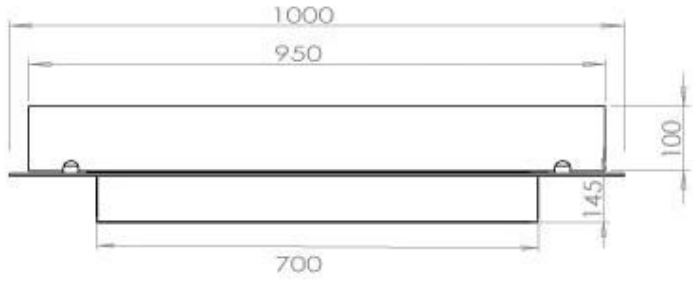

Størrelse

Længde/Bredde	100 cm
Dybde	40 cm
Vægt	30 kg

Superior Manual

PrimeFire 700

Automatic burner 700

FLA 3 790 mm

FLA 3+ 790 mm