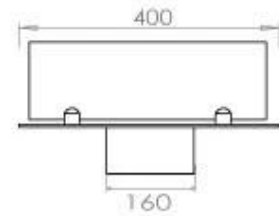

Størrelse

Længde/Bredde	100 cm
Dybde	40 cm
Vægt	30 kg

Superior Manual

PrimeFire 700

Automatic burner 700

FLA 3 790 mm

FLA 3+ 790 mm