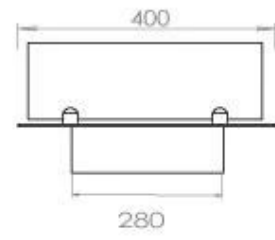

Størrelse

Længde/Bredde	100 cm
Dybde	40 cm
Vægt	30 kg

Superior Manual

PrimeFire 700

Automatic burner 700

FLA 3 790 mm

FLA 3+ 790 mm