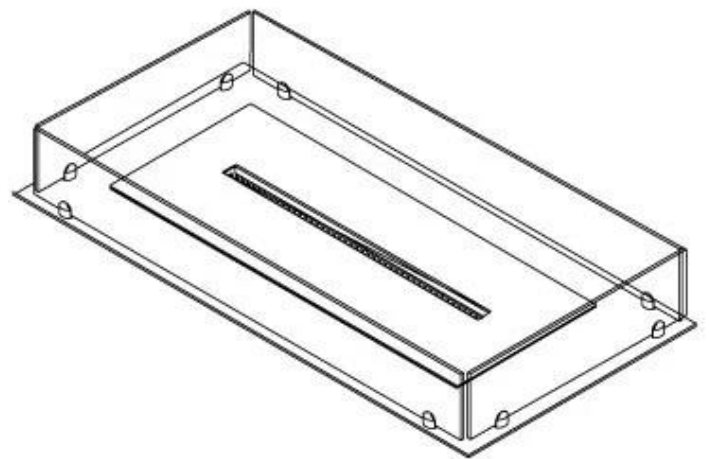

Størrelse

Længde/Bredde	100 cm
Dybde	40 cm
Vægt	30 kg

Superior Manual

PrimeFire 700

Automatic burner 700

FLA 3 790 mm

FLA 3+ 790 mm