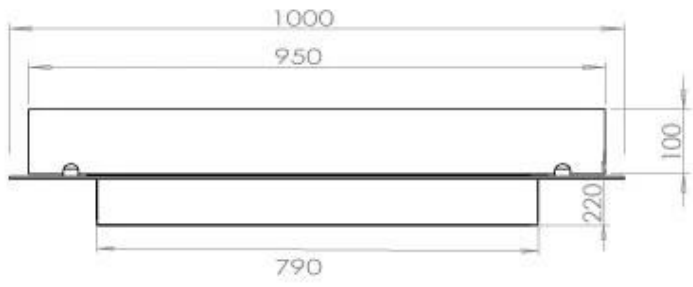

Størrelse

Længde/Bredde	100 cm
Dybde	40 cm
Vægt	30 kg

Superior Manual

PrimeFire 700

Automatic burner 700

FLA 3 790 mm

FLA 3+ 790 mm