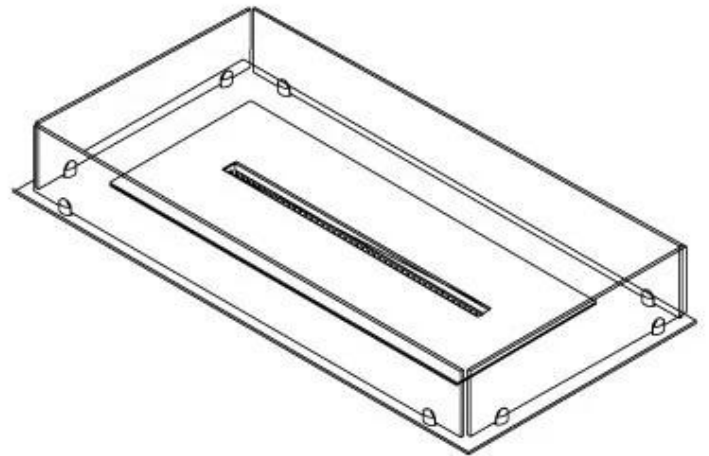

Størrelse

Længde/Bredde	100 cm
Dybde	40 cm
Vægt	30 kg

Superior Manual

PrimeFire 700

Automatic burner 700

FLA 3 790 mm

FLA 3+ 790 mm