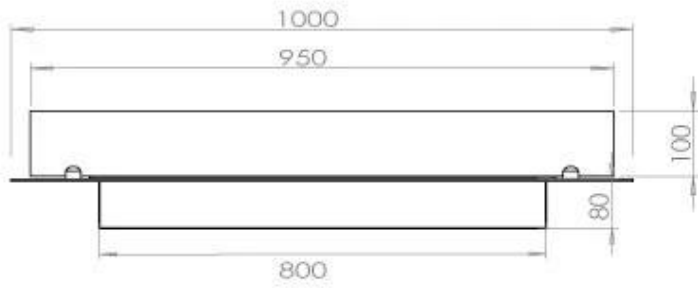

Størrelse

Længde/Bredde	100 cm
Dybde	40 cm
Vægt	30 kg

Superior Manual

PrimeFire 700

Automatic burner 700

FLA 3 790 mm

FLA 3+ 790 mm