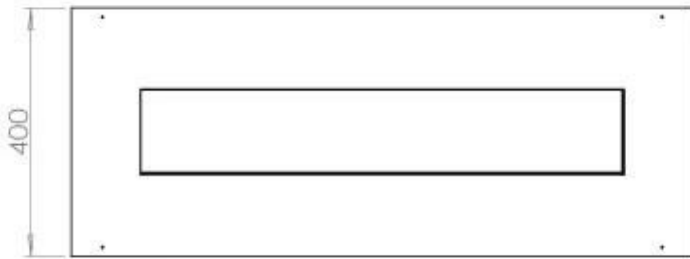

Størrelse

Længde/Bredde	100 cm
Dybde	40 cm
Vægt	30 kg

Superior Manual

PrimeFire 700

Automatic burner 700

FLA 3 790 mm

FLA 3+ 790 mm