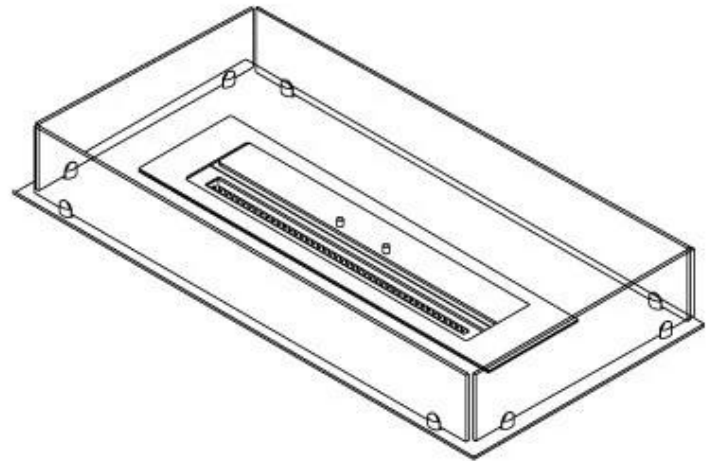

Udseende

Materiale	Stål
Ståltykkelse	4 mm
Farve	Sort
Glas medfølger	Ja

Type

Produkttype	4-sidet Indbygningsbiopejs
Brændstof	Bioethanol
Aftræk/skorsten	Ikke nødvendig
Mærke	Foco
Brug	Indendørs
Flammesyn	44,1
Garanti	2 år
Anbefalet luftudveksling	1

Størrelse

Længde/Bredde	100 cm
Dybde	40 cm
Vægt	30 kg

Superior Manual

PrimeFire 700

Automatic burner 700

FLA 3 790 mm

FLA 3+ 790 mm