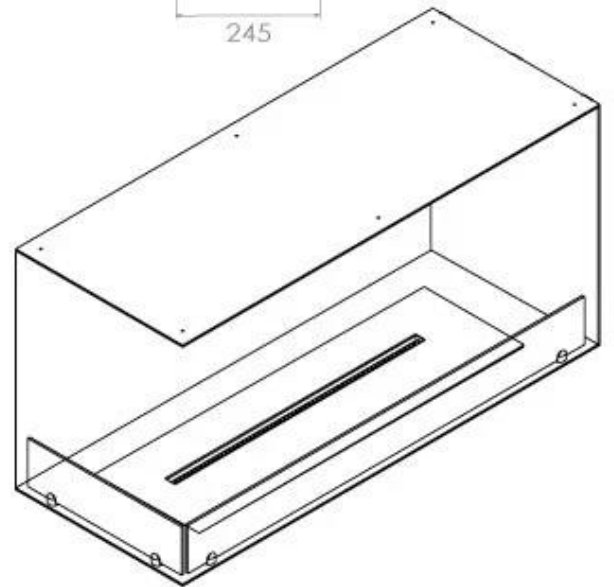

Automatic burner 700