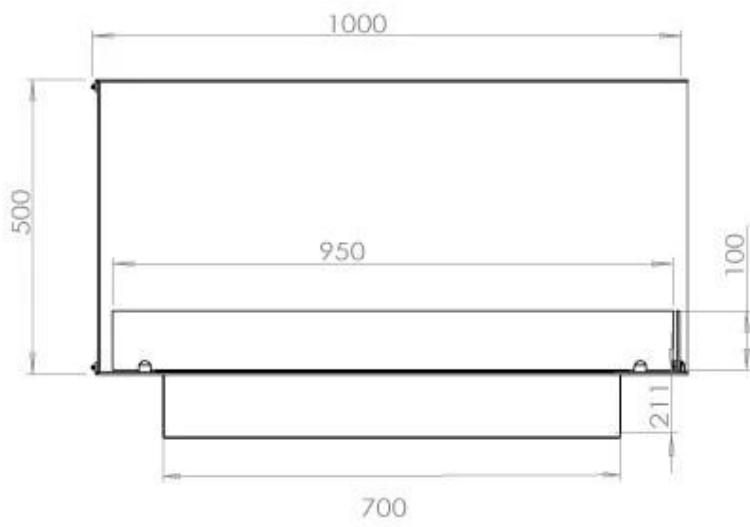

Automatic burner 700