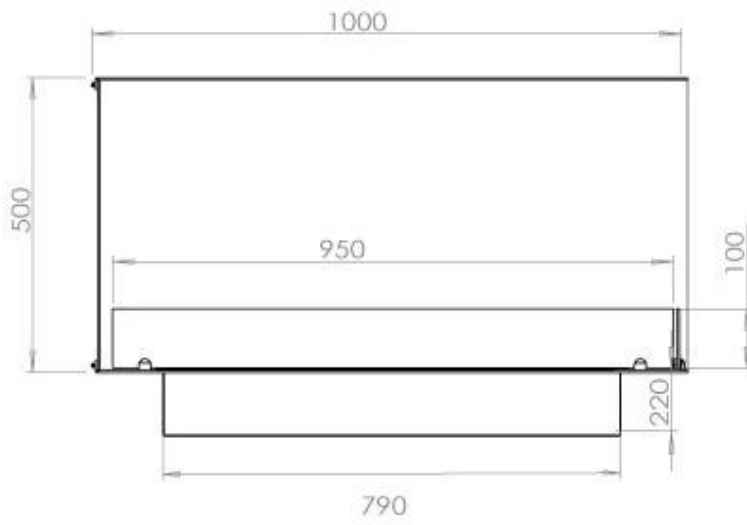

Størrelse

Længde/Bredde	100 cm
Højde	50 cm
Dybde	40 cm
Vægt	30 kg

Udseende

Materiale	Stål
Ståltykkelse	4 mm
Farve	Sort
Glas medfølger	Ja

Type

Produkttype	2-sidet indbygningsbiopejs
Brændstof	Bioethanol
Mærke	Foco
Aftræk/skorsten	Ikke nødvendig
Brug	Indendørs
Flammesyn	Venstre side
Garanti	2 år
Anbefalet luftudveksling	1

Superior Manual

PrimeFire 700

Automatic burner 700

FLA 3 790 mm

FLA 3+ 790 mm