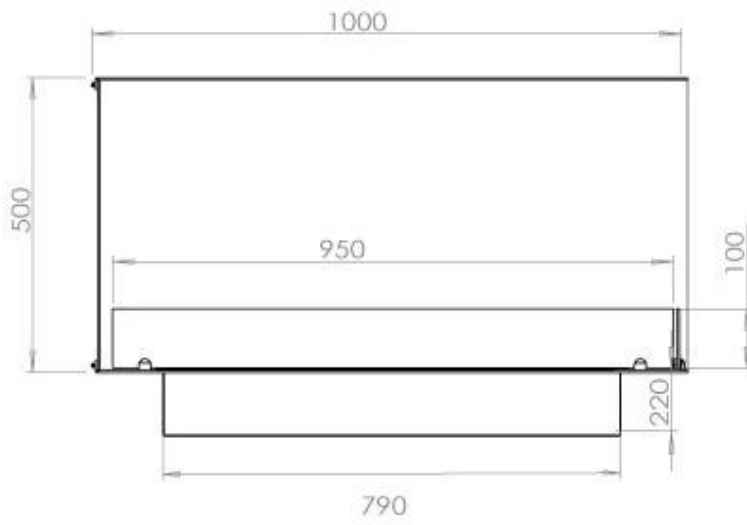

Størrelse

Længde/Bredde	100 cm
Højde	50 cm
Dybde	40 cm
Vægt	30 kg

Udseende

Materiale	Stål
Ståltykkelse	4 mm
Farve	Sort
Glas medfølger	Ja

Type

Produkttype	2-sidet indbygningsbiopejs
Brændstof	Bioethanol
Aftræk/skorsten	Ikke nødvendig
Mærke	Foco
Brug	Indendørs
Flammesyn	Venstre side
Garanti	2 år
Anbefalet luftudveksling	1

Superior Manual

PrimeFire 700

Automatic burner 700

FLA 3 790 mm

FLA 3+ 790 mm