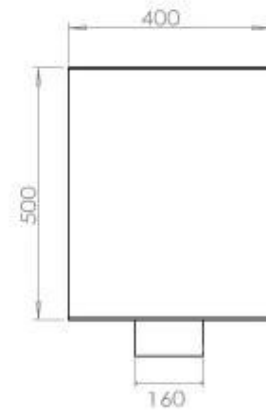

Superior Manual 1000