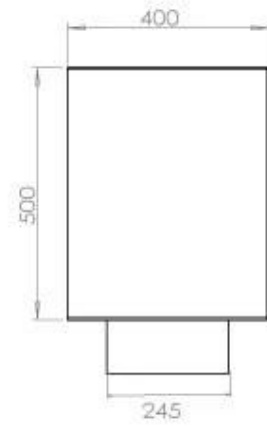

Primefire 1000