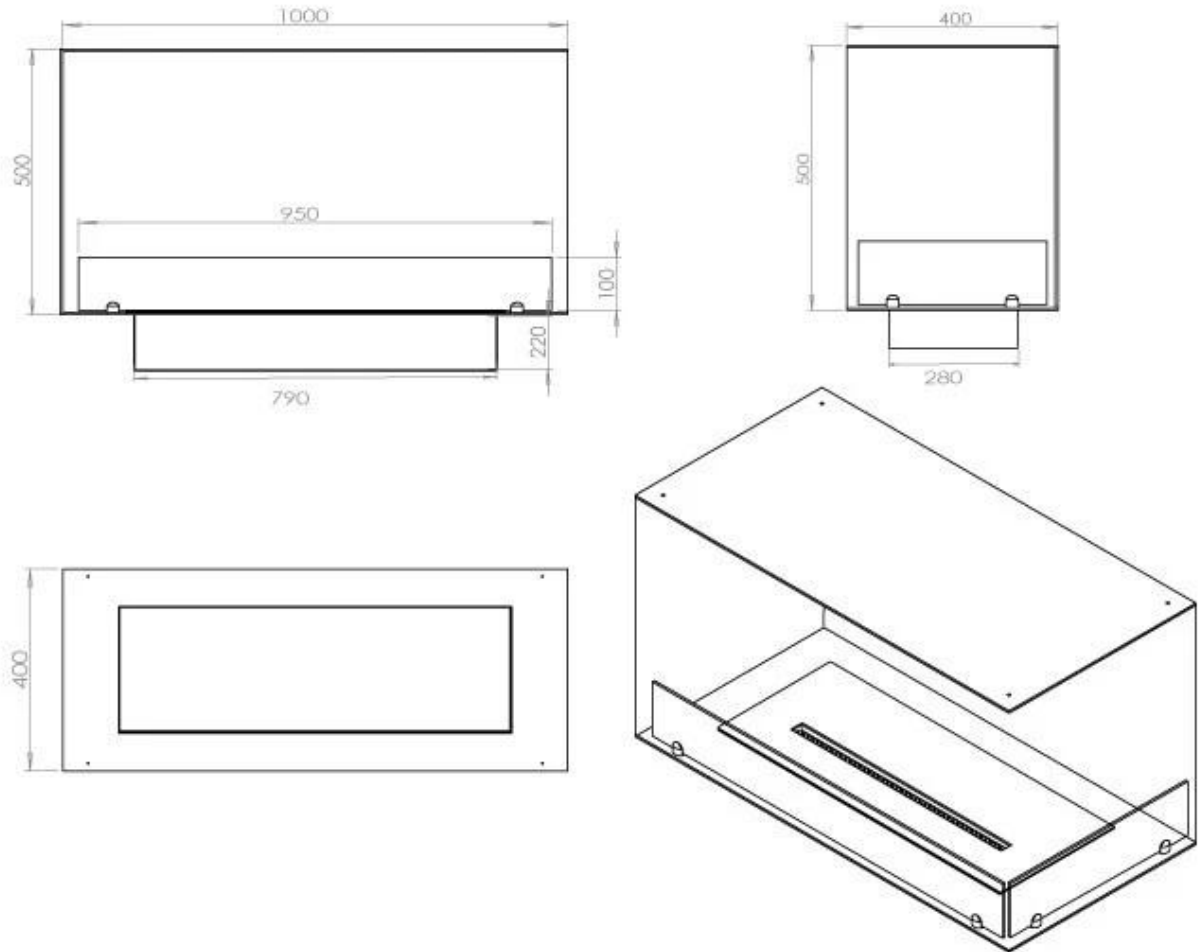

#### Størrelse

Længde/Bredde	100 cm
Højde	50 cm
Dybde	40 cm
Vægt	30 kg

#### Udseende

Materiale	Stål
Ståltykkelse	4 mm
Farve	Sort
Glas medfølger	Ja

FLA 3+ 790 mm

FLA 3 790 mm