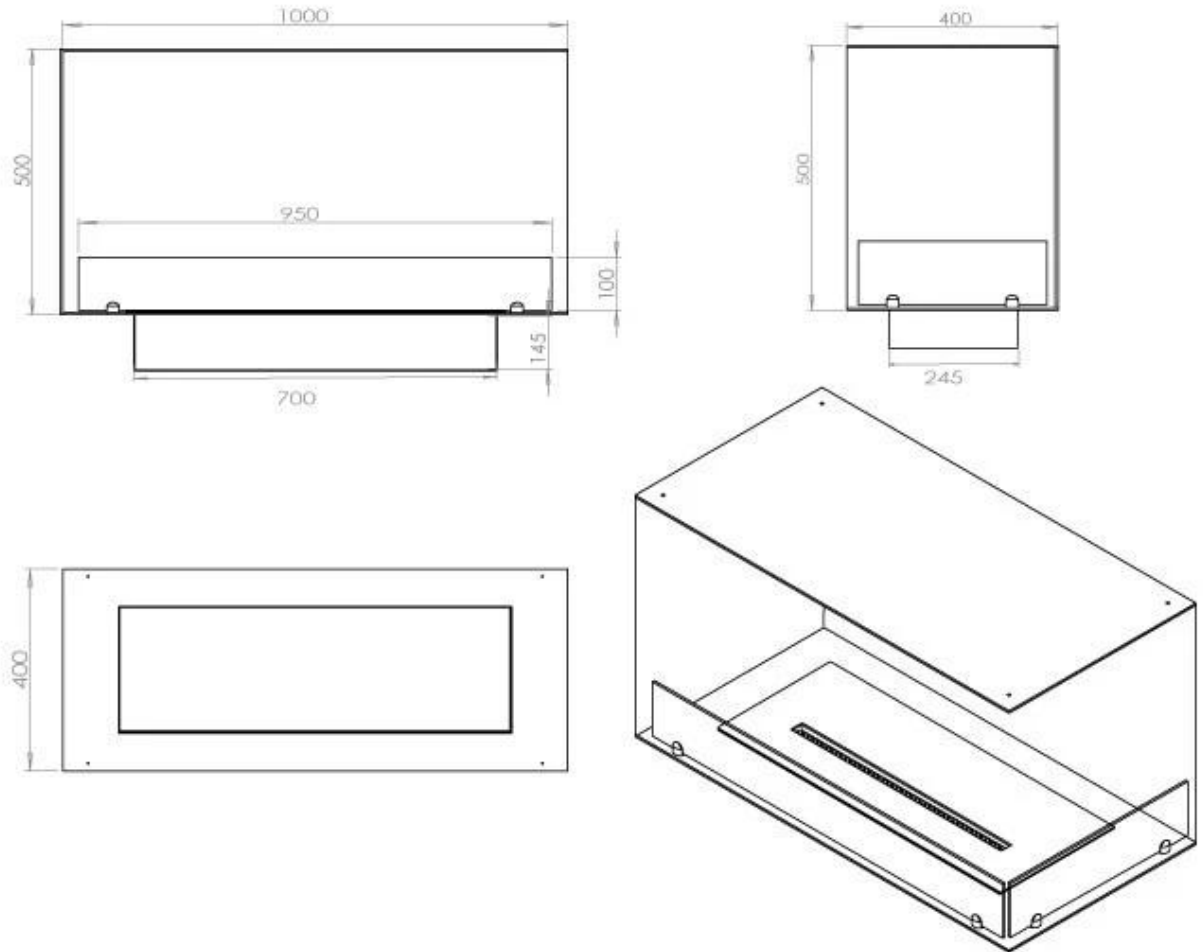

Størrelse

Længde/Bredde	100 cm
Højde	50 cm
Dybde	40 cm
Vægt	30 kg

Udseende

Materiale	Stål
Ståltykkelse	4 mm
Farve	Sort
Glas medfølger	Ja

Type

Produkttype	2-sidet indbygningsbiopejs
Brændstof	Bioethanol
Aftræk/skorsten	Ikke nødvendig
Mærke	Foco
Brug	Indendørs
Flammesyn	46
Garanti	2 år
Anbefalet luftudveksling	1

FLA 3+ 790 mm

FLA 3 790 mm

Automatic burner 700

PrimeFire 700

Superior Manual 800