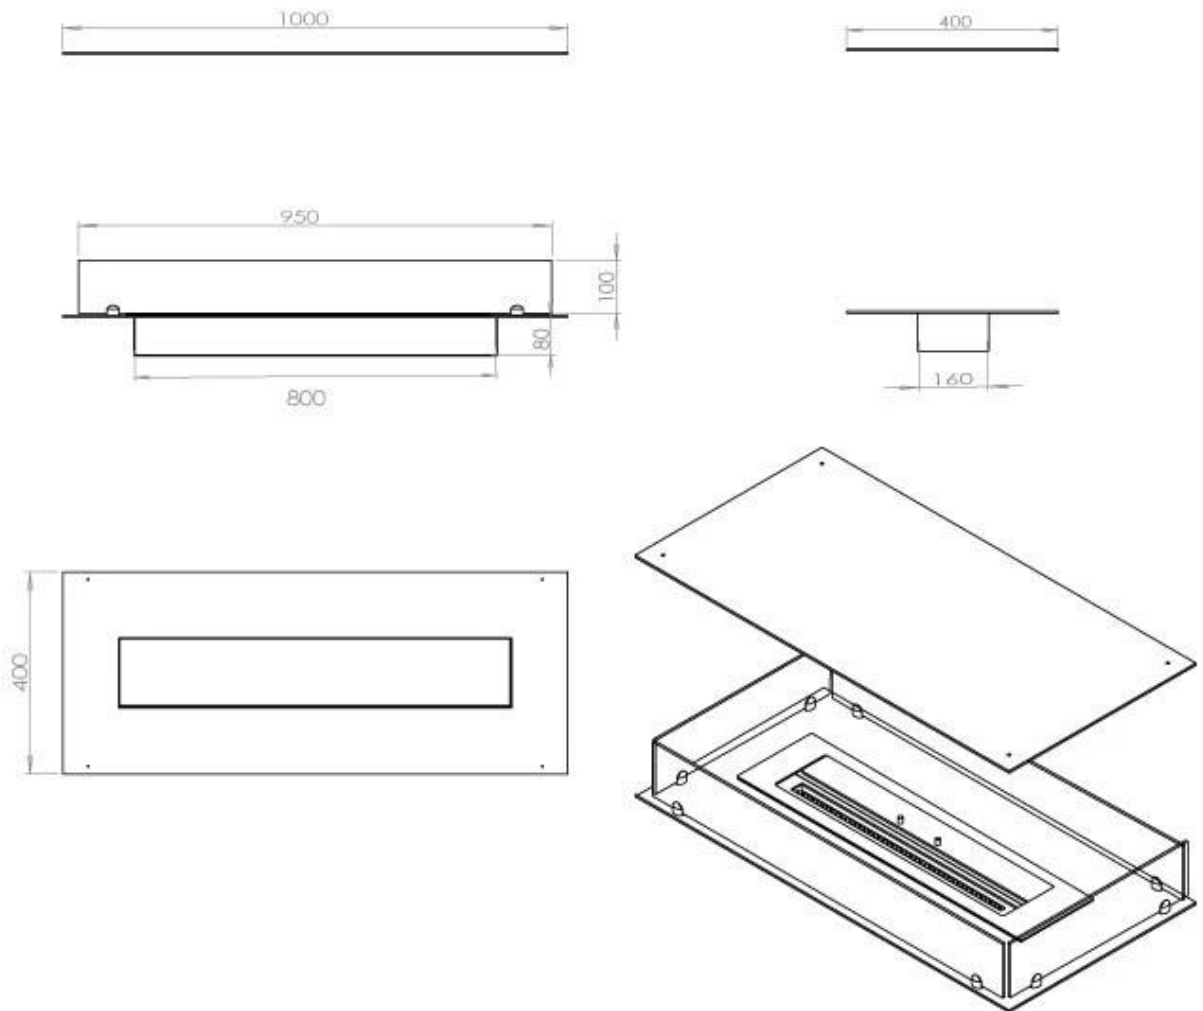

Superior Manual