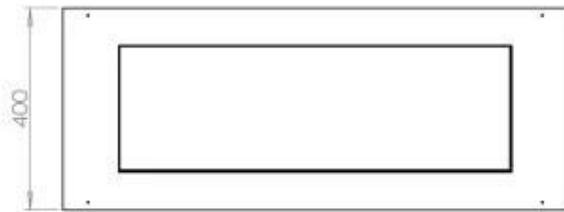

PrimeFire 700