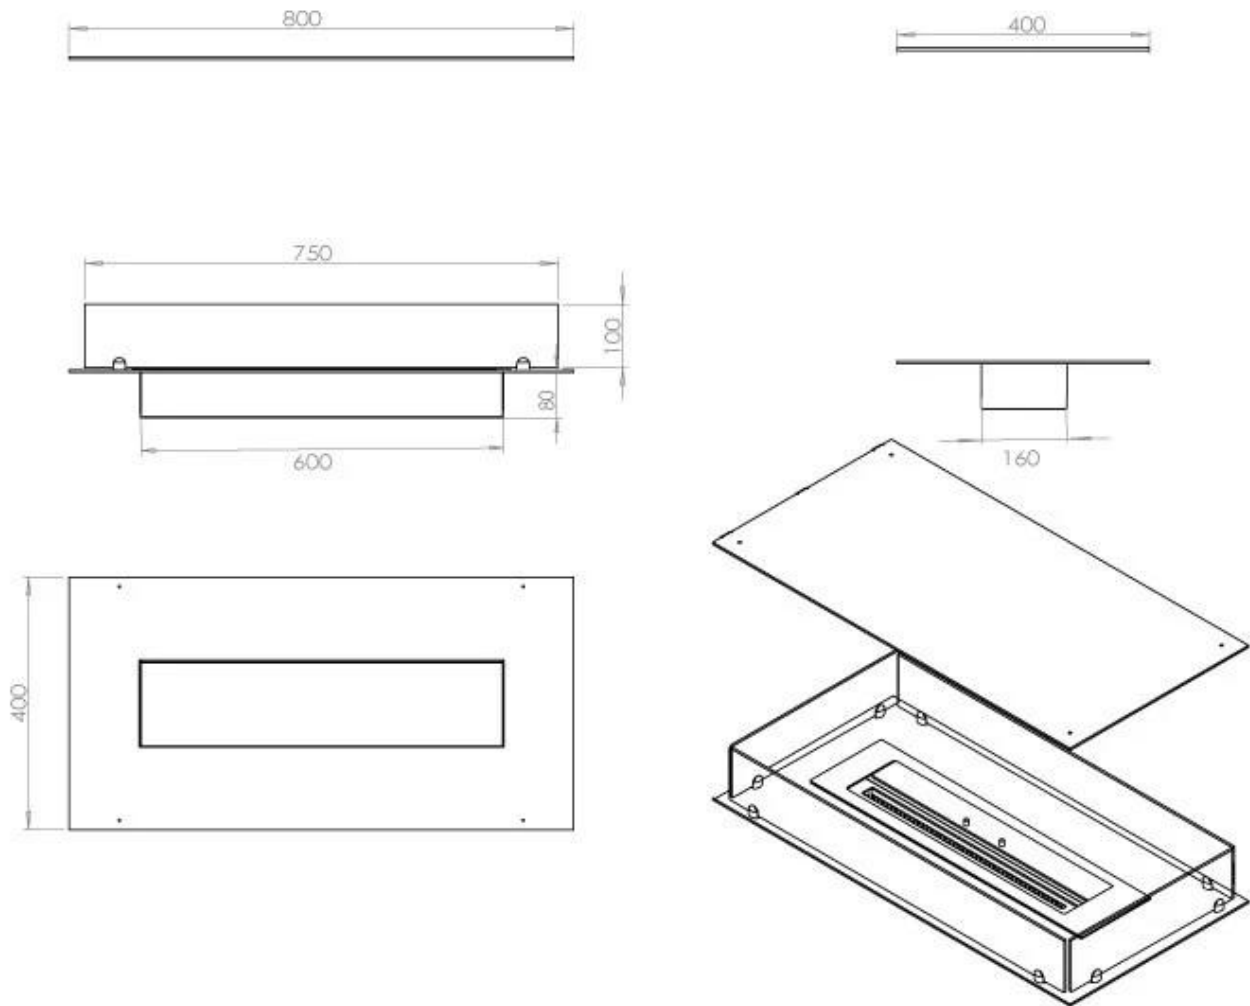

Superior Manual