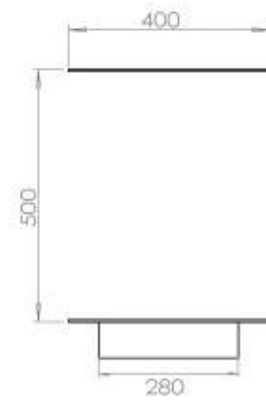

Type

Brændstof	Bioethanol
Produkttype	3-sidet indbygningsbiopejs
Aftræk/skorsten	Ikke nødvendig
Mærke	Foco
Brug	Indendørs
Garanti	2 år
Anbefalet luftudveksling	1

Størrelse

Længde/Bredde	120 cm
Højde	50 cm
Dybde	40 cm
Vægt	35 kg

Udseende

Materiale	Stål
Ståltykkelse	4 mm
Farve	Sort
Glas medfølger	Ja

Superior Manual

FLA 3+ 990 mm

FLA 3 990 mm

PrimeFire 1000

Automatic burner 1000