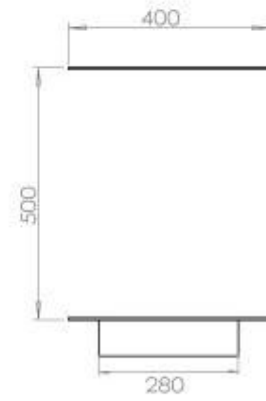

Type

Brændstof	Bioethanol
Produkttype	3-sidet indbygningsbiopejs
Aftræk/skorsten	Ikke nødvendig
Mærke	Foco
Brug	Indendørs
Garanti	2 år
Anbefalet luftudveksling	1

Størrelse

Længde/Bredde	120 cm
Højde	50 cm
Dybde	40 cm
Vægt	35 kg

Udseende

Materiale	Stål
Ståltykkelse	4 mm
Farve	Sort
Glas medfølger	Ja

Superior Manual

FLA 3+ 990 mm

FLA 3 990 mm

PrimeFire 1000

Automatic burner 1000