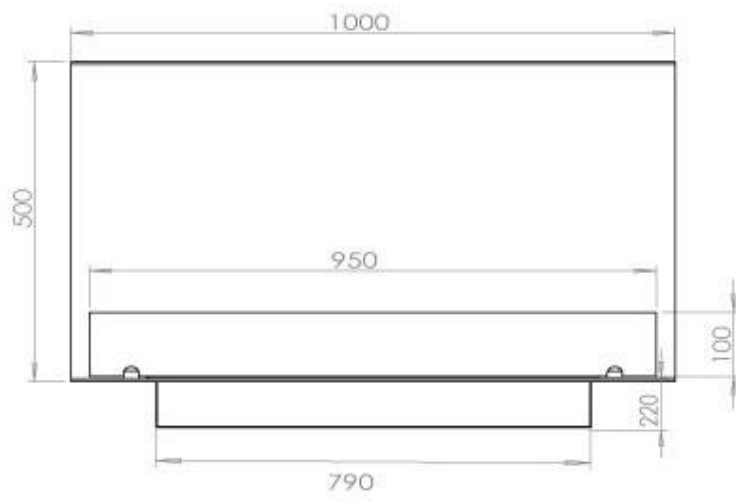

#### Størrelse

Længde/Bredde	100 cm
Højde	50 cm
Dybde	40 cm
Vægt	30 kg

### Superior Manual

FLA 3+ 790 mm

FLA 3 790 mm