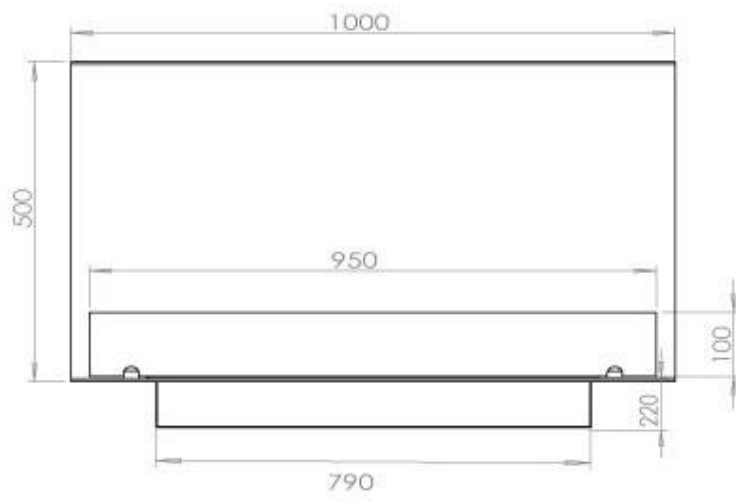

#### Størrelse

|               |        |
|---------------|--------|
| Længde/Bredde | 100 cm |
| Højde         | 50 cm  |
| Dybde         | 40 cm  |
| Vægt          | 30 kg  |

## Superior Manual

FLA 3+ 790 mm

FLA 3 790 mm