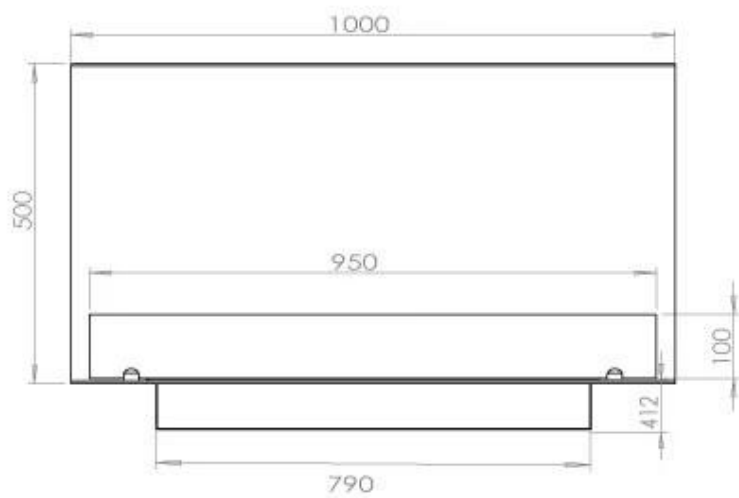

#### Størrelse

Længde/Bredde	100 cm
Højde	50 cm
Dybde	40 cm
Vægt	30 kg

### Superior Manual

FLA 3+ 790 mm

FLA 3 790 mm