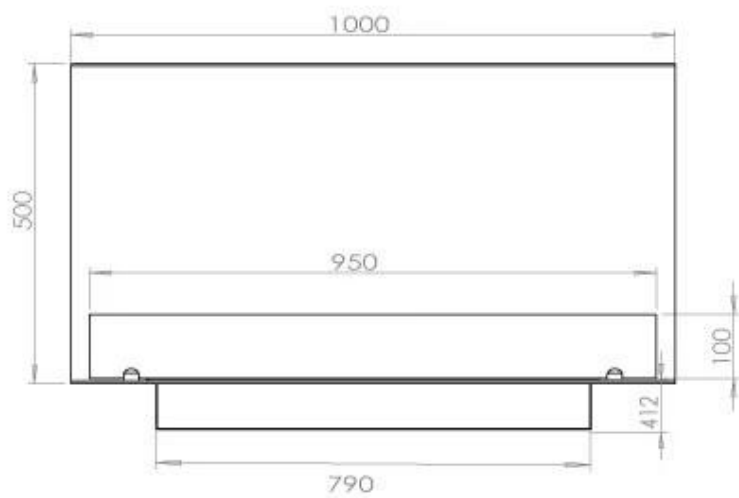

#### Størrelse

|               |        |
|---------------|--------|
| Længde/Bredde | 100 cm |
| Højde         | 50 cm  |
| Dybde         | 40 cm  |
| Vægt          | 30 kg  |

## Superior Manual

FLA 3+ 790 mm

FLA 3 790 mm