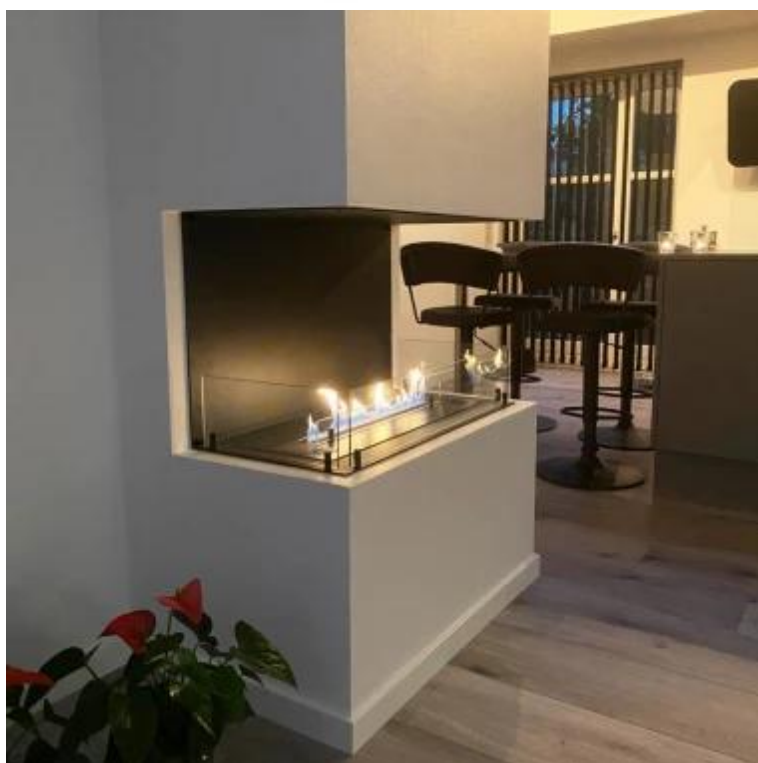

CACHFIRES

FOCO THREE 800

BIO-30-113

Foco Three 800 er en stilfuld 3-sidet biopejs designet til indbygning, der giver mulighed for at nyde flammerne fra tre sider: venstre, front og højre. Denne pejs er ideel til fremskudte vægge, såsom omkring et TV, og tilbyder et moderne og tidsløst design. Vælg mellem et manuelt eller automatisk bioethanol brandkar, som giver justerbare flammeniveauer og fjernbetjening for ekstra komfort. Fremstillet i 4 mm pulverlakeret rustfrit stål og leveres med hærdet glas for en stabil og sikker flammeoplevelse.

TEKNISKE SPECIFIKATIONER

Brændkammer

Styring	Fjernbetjening
Styring	Automatisk
Styring	Manuel
Min. rumstørrelse.	70 kubikmeter
Justerbar flamme	Ja
Brandkammer model	3,5 Liter Superio
Flammelængde	45 cm
Brændetid op til	7,5 timer
Fjernbetjening	Ja (tilkøb)
Strømkrav	Nej
Strømkrav	Ja
Varmeeffekt (Max.)	3,2 kW
Forbrug	0,46 L/t

Type

Produkttype	3-sidet indbygningsbiopejs
Brændstof	Bioethanol
Aftræk/skorsten	Ikke nødvendig
Mærke	Foco
Brug	Indendørs
Garanti	2 år
Anbefalet luftudveksling	1

Størrelse

Længde/Bredde	80 cm
Højde	50 cm
Dybde	40 cm
Vægt	25 kg

Udseende

Materiale	Stål
Ståltykkelse	4 mm
Farve	Sort
Glas medfølger	Ja