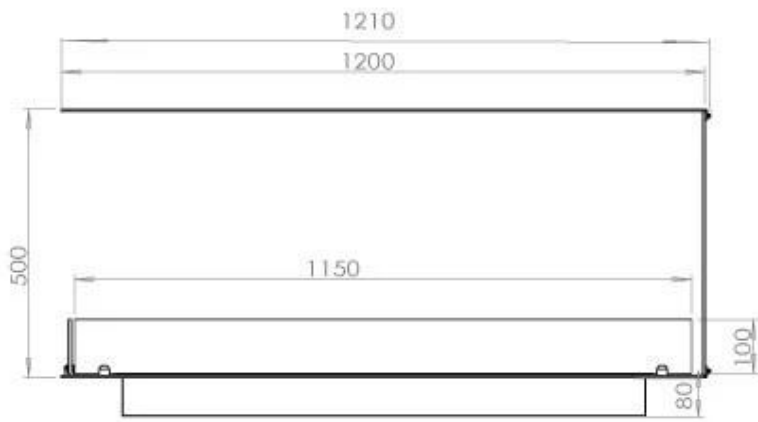

#### Størrelse

Længde/Bredde	120 cm
Højde	50 cm
Dybde	40 cm
Vægt	30 kg

### FLA 3 990 mm

**FLA 3+ 990 mm**