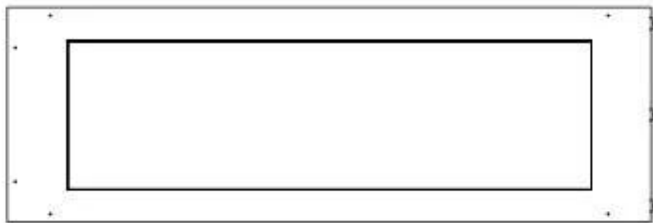

FLA 3+ 990 mm