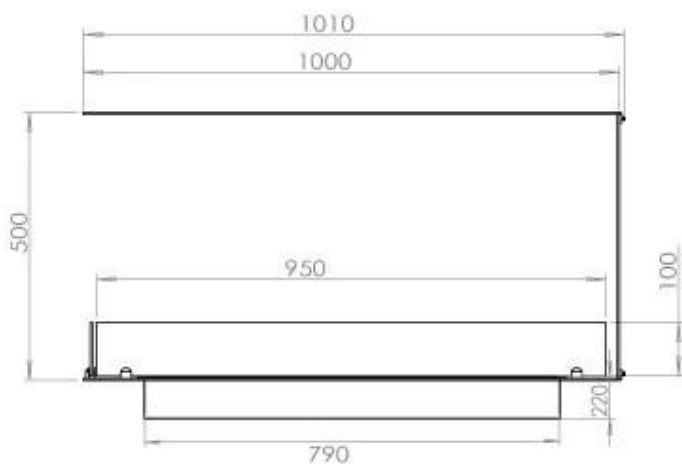

Størrelse

Længde/Bredde	100 cm
Højde	50 cm
Dybde	40 cm
Vægt	25 kg

Automatic burner 700

PrimeFire 700

FLA 3 790 mm

FLA 3+ 790 mm