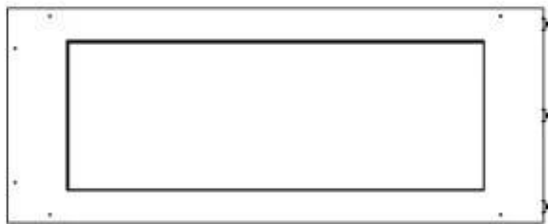

Størrelse

Længde/Bredde	100 cm
Højde	50 cm
Dybde	40 cm
Vægt	25 kg

Automatic burner 700

PrimeFire 700

FLA 3 790 mm

FLA 3+ 790 mm