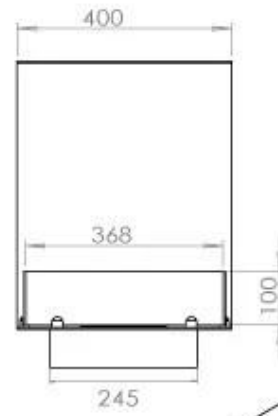

Størrelse

Længde/Bredde	100 cm
Højde	50 cm
Dybde	40 cm
Vægt	25 kg

Automatic burner 700

PrimeFire 700

FLA 3 790 mm

FLA 3+ 790 mm