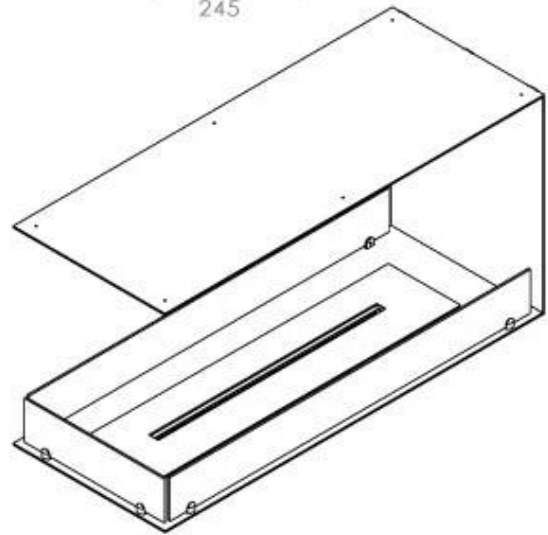

CACHFIRES

FOCO ROOM DIVIDER 1000

BIO-30-111

Foco Room Divider 1000 er en elegant indbygningsbiopejs designet til rumdelervægge, hvor flammerne kan ses fra tre sider. Med en bredde på 100 cm skaber denne pejs en imponerende visuel effekt og en hyggelig atmosfære i rummet. Vælg mellem et manuel eller automatisk bioethanol brandkar, for optimal komfort og betjening. Fremstillet i 4 mm pulverlakeret rustfrit stål og udstyret med hærdet glas, sikrer Foco Room Divider en stabil flammeoplevelse og et tidsløst design.

Udseende

Materiale	Stål
Ståltykkelse	4 mm
Farve	Sort
Glas medfølger	Ja

Type

Brændstof	Bioethanol
Produkttype	3-sidet indbygningsbiopejs
Aftræk/skorsten	Ikke nødvendig
Mærke	Foco
Brug	Indendørs
Flammesyn	Rumdelers
Garanti	2 år
Anbefalet luftudveksling	1

Størrelse

Længde/Bredde	100 cm
Højde	50 cm
Dybde	40 cm
Vægt	25 kg

Automatic burner 700

PrimeFire 700

FLA 3 790 mm

FLA 3+ 790 mm