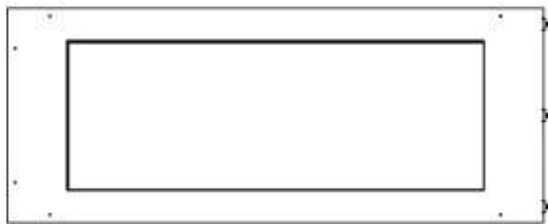

Størrelse

Længde/Bredde	100 cm
Højde	50 cm
Dybde	40 cm
Vægt	25 kg

Automatic burner 700

PrimeFire 700

FLA 3 790 mm

FLA 3+ 790 mm