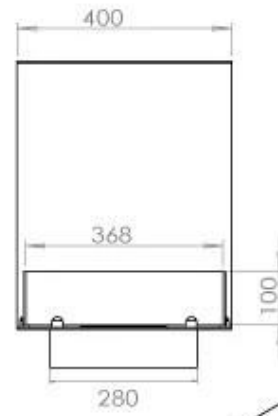

Størrelse

Længde/Bredde	100 cm
Højde	50 cm
Dybde	40 cm
Vægt	25 kg

Automatic burner 700

PrimeFire 700

FLA 3 790 mm

FLA 3+ 790 mm