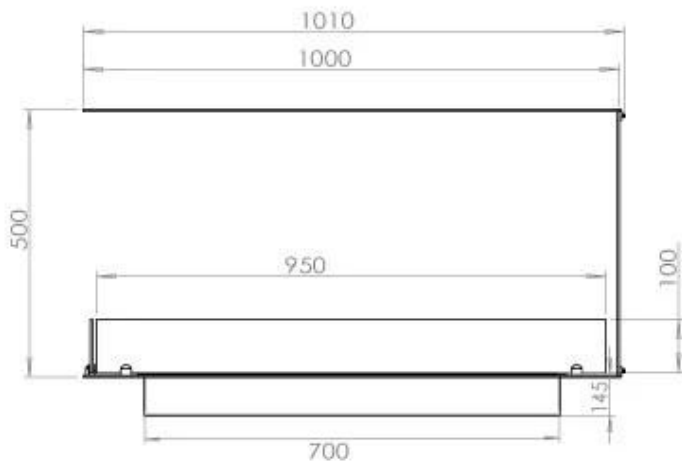

Størrelse

Længde/Bredde	100 cm
Højde	50 cm
Dybde	40 cm
Vægt	25 kg

Automatic burner 700

PrimeFire 700

FLA 3 790 mm

FLA 3+ 790 mm