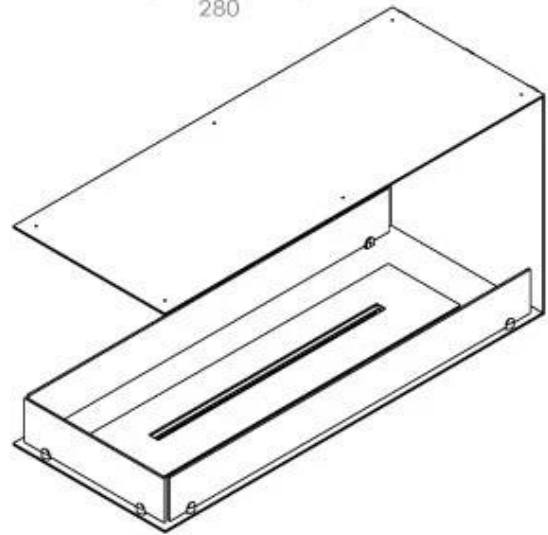

CACHFIRES

FOCO ROOM DIVIDER 1000

BIO-30-111

Foco Room Divider 1000 er en elegant indbygningsbiopejs designet til rumdelervægge, hvor flammerne kan ses fra tre sider. Med en bredde på 100 cm skaber denne pejs en imponerende visuel effekt og en hyggelig atmosfære i rummet. Vælg mellem et manuel eller automatisk bioethanol brandkar, for optimal komfort og betjening. Fremstillet i 4 mm pulverlakeret rustfrit stål og udstyret med hærdet glas, sikrer Foco Room Divider en stabil flammeoplevelse og et tidsløst design.

Størrelse

Længde/Bredde	100 cm
Højde	50 cm
Dybde	40 cm
Vægt	25 kg

Automatic burner 700

PrimeFire 700

FLA 3 790 mm

FLA 3+ 790 mm