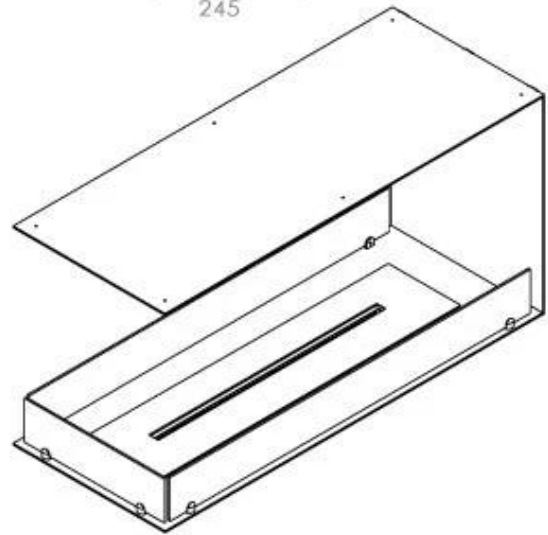

CACHFIRES

FOCO ROOM DIVIDER 1000

BIO-30-111

Foco Room Divider 1000 er en elegant indbygningsbiopejs designet til rumdelervægge, hvor flammerne kan ses fra tre sider. Med en bredde på 100 cm skaber denne pejs en imponerende visuel effekt og en hyggelig atmosfære i rummet. Vælg mellem et manuel eller automatisk bioethanol brandkar, for optimal komfort og betjening. Fremstillet i 4 mm pulverlakeret rustfrit stål og udstyret med hærdet glas, sikrer Foco Room Divider en stabil flammeoplevelse og et tidsløst design.

Udseende

Materiale	Stål
Ståltykkelse	4 mm
Farve	Sort
Glas medfølger	Ja

Type

Brændstof	Bioethanol
Produkttype	3-sidet indbygningsbiopejs
Aftræk/skorsten	Ikke nødvendig
Mærke	Foco
Brug	Indendørs
Flammesyn	Rumdelers
Garanti	2 år
Anbefalet luftudveksling	1

Størrelse

Længde/Bredde	100 cm
Højde	50 cm
Dybde	40 cm
Vægt	25 kg

Automatic burner 700

PrimeFire 700

FLA 3 790 mm

FLA 3+ 790 mm