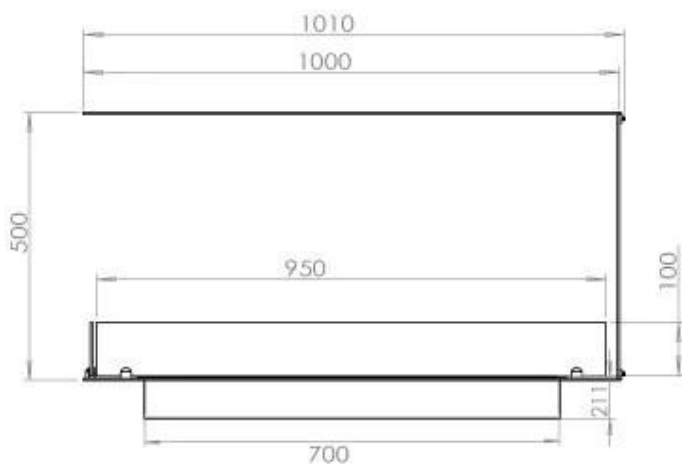

Størrelse

Længde/Bredde	100 cm
Højde	50 cm
Dybde	40 cm
Vægt	25 kg

Automatic burner 700

PrimeFire 700

FLA 3 790 mm

FLA 3+ 790 mm