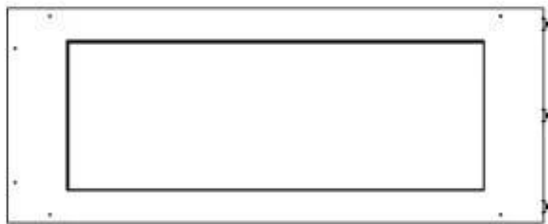

Størrelse

Længde/Bredde	100 cm
Højde	50 cm
Dybde	40 cm
Vægt	25 kg

Automatic burner 700

PrimeFire 700

FLA 3 790 mm

FLA 3+ 790 mm