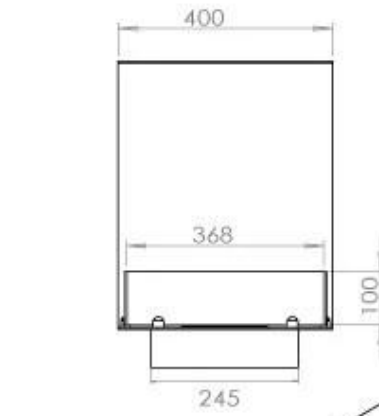

Størrelse

Længde/Bredde	100 cm
Højde	50 cm
Dybde	40 cm
Vægt	25 kg

Automatic burner 700

PrimeFire 700

FLA 3 790 mm

FLA 3+ 790 mm