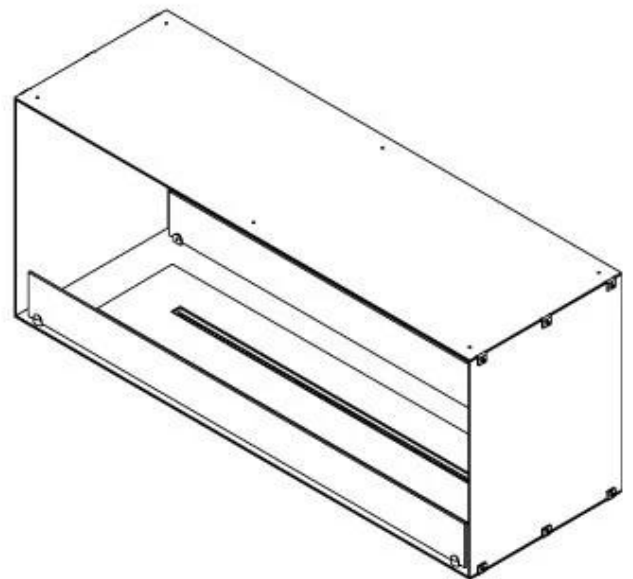

CACHFIRES

FOCO TWO 1200

BIO-30-106

Foco Two 1200 er en to-sidet tunnel biopejs designet til indbygning, der giver mulighed for at se flammerne fra to modstående sider. Denne biopejs er ideel til installation i en skillevæg eller som rumdeler mellem stue og køkken. Vælg mellem et manuelt eller automatisk bioethanol brandkar, som tilbyder justerbare flammeniveauer og fjernbetjening for ekstra komfort. Fremstillet i 4 mm pulverlakeret rustfrit stål med hærdet glas, sikrer Foco Two en stabil og sikker flammeoplevelse, hvilket tilføjer et moderne og stilfuldt touch til hjemmet.

Udseende

Materiale	Stål
Ståltykkelse	4 mm
Farve	Sort
Glas medfølger	Ja

Type

Produkttype	2-sidet indbygningsbiopejs
Brændstof	Bioethanol
Aftræk/skorsten	Ikke nødvendig
Mærke	Foco
Brug	Indendørs
Garanti	2 år
Anbefalet luftudveksling	1

Størrelse

Længde/Bredde	120 cm
Højde	50 cm
Dybde	40 cm
Vægt	35 kg

PrimeFire 1000

FLA 3 990 mm

FLA 3+ 990 mm

Automatic burner 1000