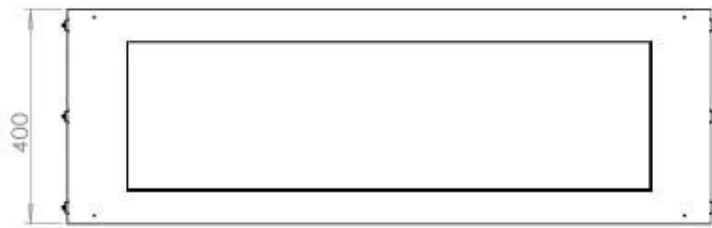

Størrelse

Længde/Bredde	120 cm
Højde	50 cm
Dybde	40 cm
Vægt	35 kg

PrimeFire 1000

FLA 3 990 mm

FLA 3+ 990 mm

Automatic burner 1000