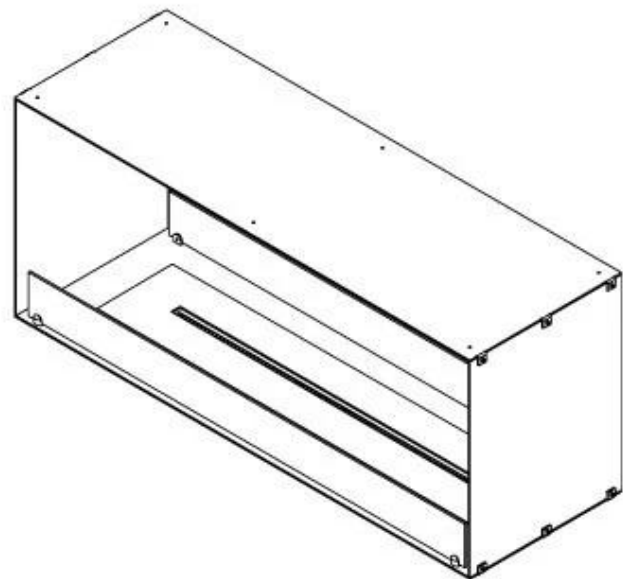

CACHFIRES

FOCO TWO 1200

BIO-30-106

Foco Two 1200 er en to-sidet tunnel biopejs designet til indbygning, der giver mulighed for at se flammerne fra to modstående sider. Denne biopejs er ideel til installation i en skillevæg eller som rumdeler mellem stue og køkken. Vælg mellem et manuelt eller automatisk bioethanol brandkar, som tilbyder justerbare flammeniveauer og fjernbetjening for ekstra komfort. Fremstillet i 4 mm pulverlakeret rustfrit stål med hærdet glas, sikrer Foco Two en stabil og sikker flammeoplevelse, hvilket tilføjer et moderne og stilfuldt touch til hjemmet.

Størrelse

Længde/Bredde	120 cm
Højde	50 cm
Dybde	40 cm
Vægt	35 kg

PrimeFire 1000

FLA 3 990 mm

FLA 3+ 990 mm

Automatic burner 1000