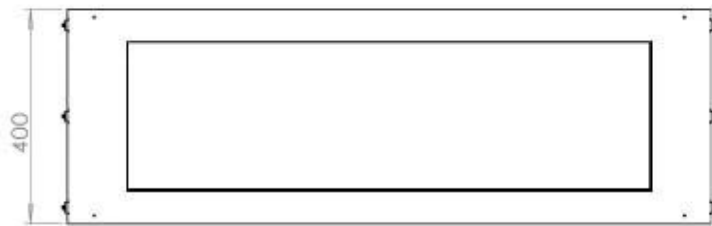

Størrelse

Længde/Bredde	120 cm
Højde	50 cm
Dybde	40 cm
Vægt	35 kg

PrimeFire 1000

FLA 3 990 mm

FLA 3+ 990 mm

Automatic burner 1000