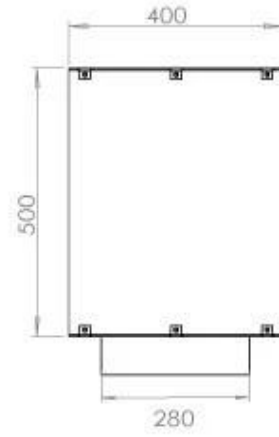

Størrelse

Længde/Bredde	120 cm
Højde	50 cm
Dybde	40 cm
Vægt	35 kg

PrimeFire 1000

FLA 3 990 mm

FLA 3+ 990 mm

Automatic burner 1000