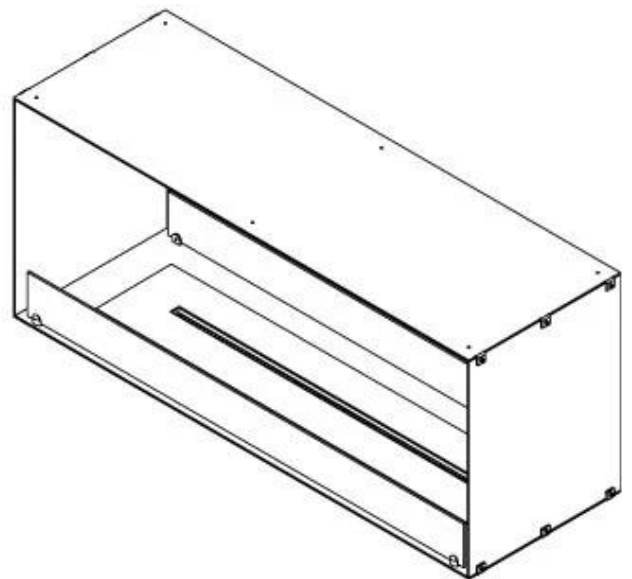

CACHFIRES

FOCO TWO 1200

BIO-30-106

Foco Two 1200 er en to-sidet tunnel biopejs designet til indbygning, der giver mulighed for at se flammerne fra to modstående sider. Denne biopejs er ideel til installation i en skillevæg eller som rumdeler mellem stue og køkken. Vælg mellem et manuelt eller automatisk bioethanol brandkar, som tilbyder justerbare flammeniveauer og fjernbetjening for ekstra komfort. Fremstillet i 4 mm pulverlakeret rustfrit stål med hærdet glas, sikrer Foco Two en stabil og sikker flammeoplevelse, hvilket tilføjer et moderne og stilfuldt touch til hjemmet.

Størrelse

Længde/Bredde	120 cm
Højde	50 cm
Dybde	40 cm
Vægt	35 kg

PrimeFire 1000

FLA 3 990 mm

FLA 3+ 990 mm

Automatic burner 1000