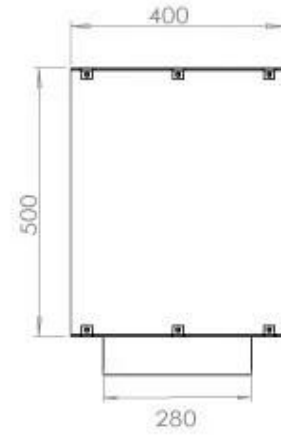

Størrelse

Længde/Bredde	120 cm
Højde	50 cm
Dybde	40 cm
Vægt	35 kg

PrimeFire 1000

FLA 3 990 mm

FLA 3+ 990 mm

Automatic burner 1000