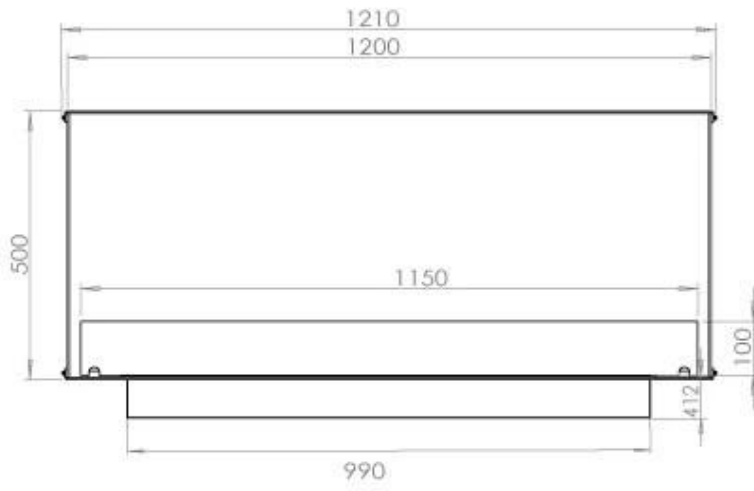

Størrelse

Længde/Bredde	120 cm
Højde	50 cm
Dybde	40 cm
Vægt	35 kg

PrimeFire 1000

FLA 3 990 mm

FLA 3+ 990 mm

Automatic burner 1000