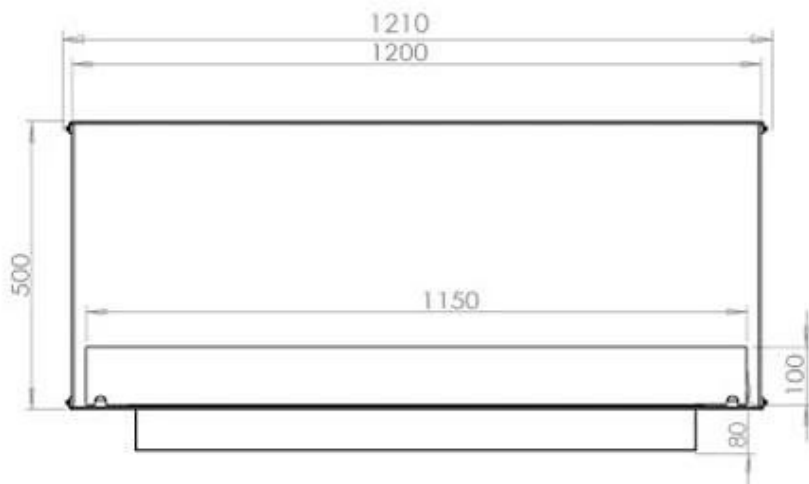

Størrelse

Længde/Bredde	120 cm
Højde	50 cm
Dybde	40 cm
Vægt	35 kg

PrimeFire 1000

FLA 3 990 mm

FLA 3+ 990 mm

Automatic burner 1000