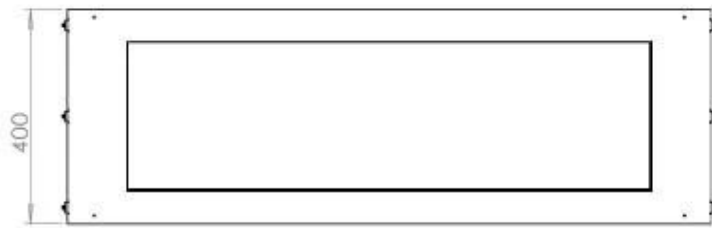

Størrelse

Længde/Bredde	120 cm
Højde	50 cm
Dybde	40 cm
Vægt	35 kg

PrimeFire 1000

FLA 3 990 mm

FLA 3+ 990 mm

Automatic burner 1000