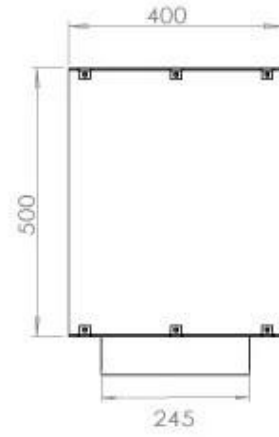

Størrelse

Længde/Bredde	120 cm
Højde	50 cm
Dybde	40 cm
Vægt	35 kg

PrimeFire 1000

FLA 3 990 mm

FLA 3+ 990 mm

Automatic burner 1000