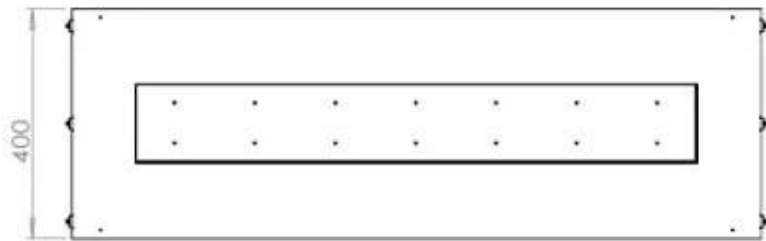

Størrelse

Længde/Bredde	120 cm
Højde	50 cm
Dybde	40 cm
Vægt	35 kg

PrimeFire 1000

FLA 3 990 mm

FLA 3+ 990 mm

Automatic burner 1000