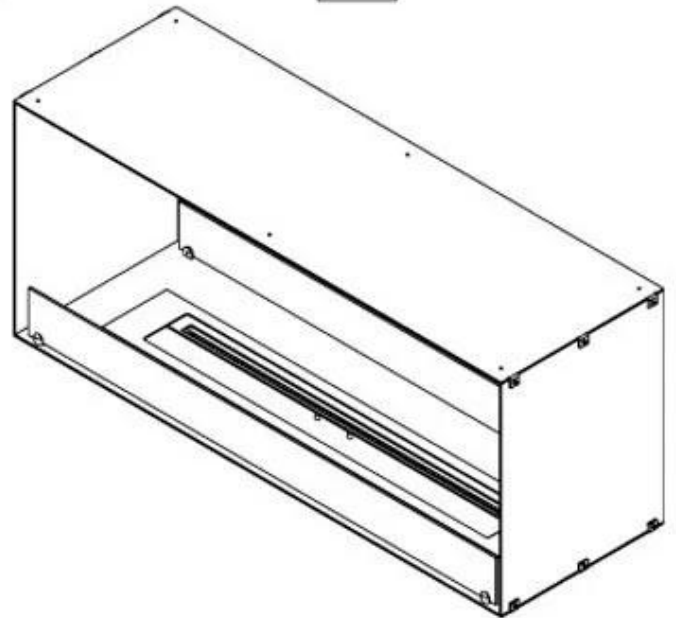

CACHFIRES

FOCO TWO 1200

BIO-30-106

Foco Two 1200 er en to-sidet tunnel biopejs designet til indbygning, der giver mulighed for at se flammerne fra to modstående sider. Denne biopejs er ideel til installation i en skillevæg eller som rumdeler mellem stue og køkken. Vælg mellem et manuelt eller automatisk bioethanol brandkar, som tilbyder justerbare flammeniveauer og fjernbetjening for ekstra komfort. Fremstillet i 4 mm pulverlakeret rustfrit stål med hærdet glas, sikrer Foco Two en stabil og sikker flammeoplevelse, hvilket tilføjer et moderne og stilfuldt touch til hjemmet.

Størrelse

Længde/Bredde	120 cm
Højde	50 cm
Dybde	40 cm
Vægt	35 kg

PrimeFire 1000

FLA 3 990 mm

FLA 3+ 990 mm

Automatic burner 1000