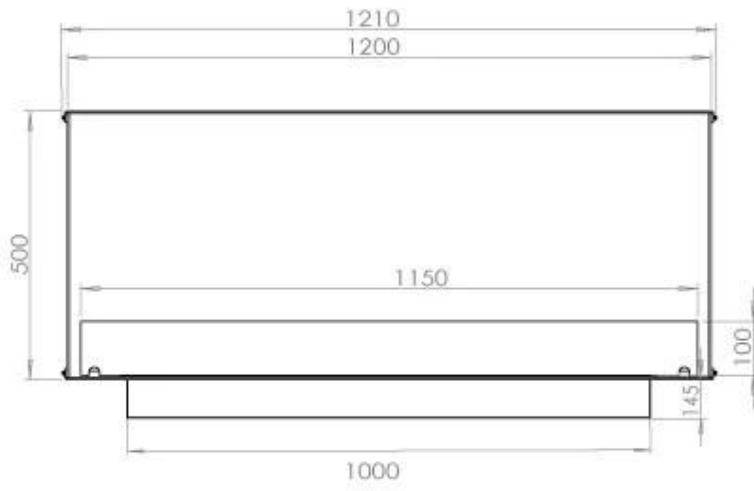

Størrelse

Længde/Bredde	120 cm
Højde	50 cm
Dybde	40 cm
Vægt	35 kg

PrimeFire 1000

FLA 3 990 mm

FLA 3+ 990 mm

Automatic burner 1000