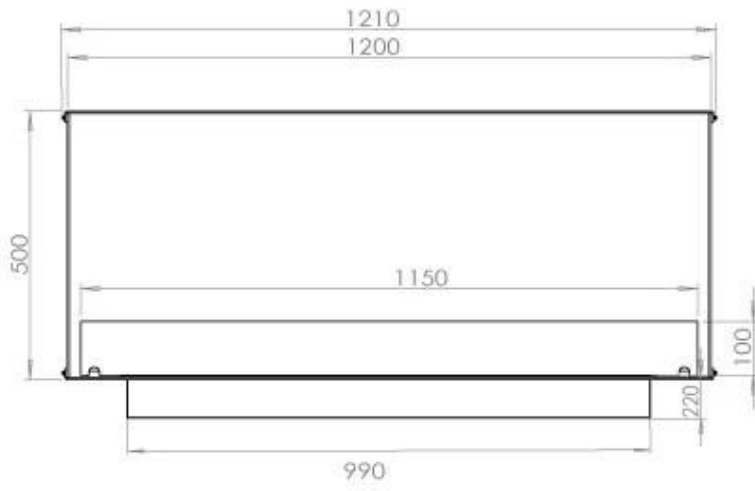

Størrelse

Længde/Bredde	120 cm
Højde	50 cm
Dybde	40 cm
Vægt	35 kg

PrimeFire 1000

FLA 3 990 mm

FLA 3+ 990 mm

Automatic burner 1000