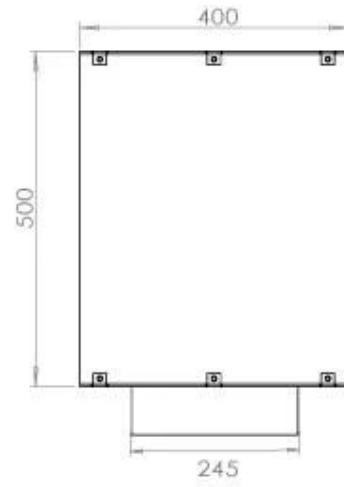

Størrelse

Længde/Bredde	80 cm
---------------	-------

Højde	50 cm
Dybde	40 cm
Vægt	21 kg

PrimeFire

Automatic burner