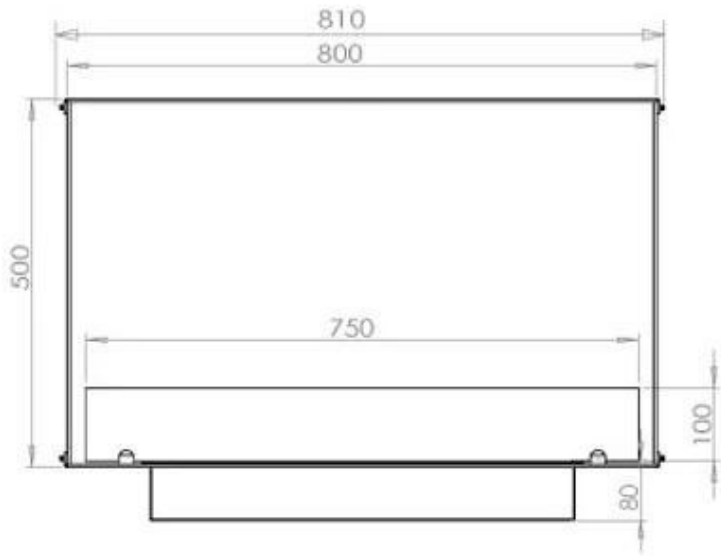

Størrelse

Længde/Bredde	80 cm
---------------	-------

Højde	50 cm
Dybde	40 cm
Vægt	21 kg

PrimeFire

Automatic burner