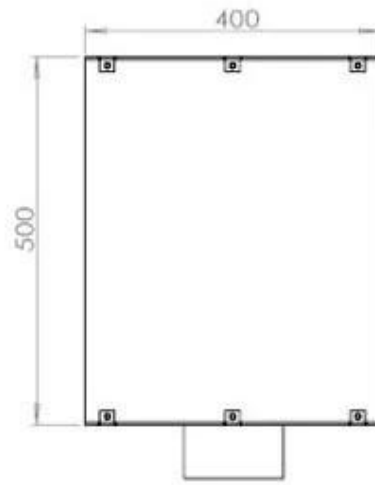

Størrelse

Længde/Bredde	80 cm
---------------	-------

Højde	50 cm
Dybde	40 cm
Vægt	21 kg

PrimeFire

Automatic burner