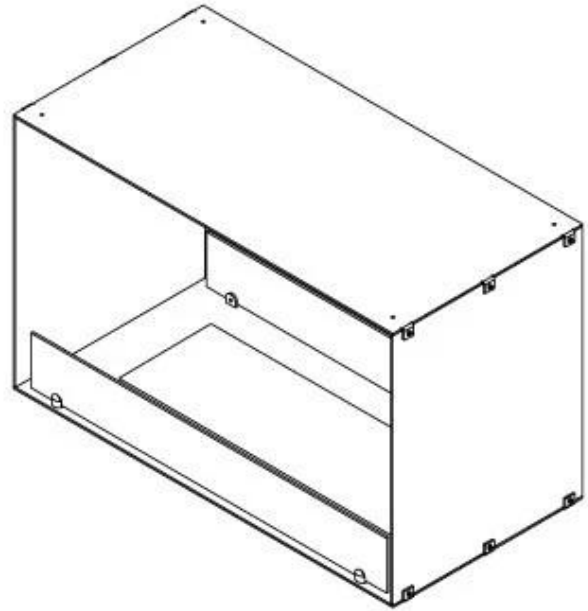

CACHFIRES

FOCO TWO 800

BIO-30-104

Foco Two 800 er en stilfuld to-sidet tunnelbiopejs, designet til indbygning i vægge, hvilket giver mulighed for at nyde flammerne fra to modstående sider. Denne biopejs er perfekt til skillevægge eller som rumdeler mellem stue og køkken. Fremstillet i 4 mm pulverlakeret rustfrit stål med hærdet glas, sikrer Foco Two en stabil flamme og et tidsløst design, der passer ind i moderne hjem. Vælg mellem 3 forskellige brandkar og skræddersy pejsen perfekt til dine behov.

Størrelse

Længde/Bredde	80 cm
---------------	-------

Højde	50 cm
Dybde	40 cm
Vægt	21 kg

PrimeFire

Automatic burner