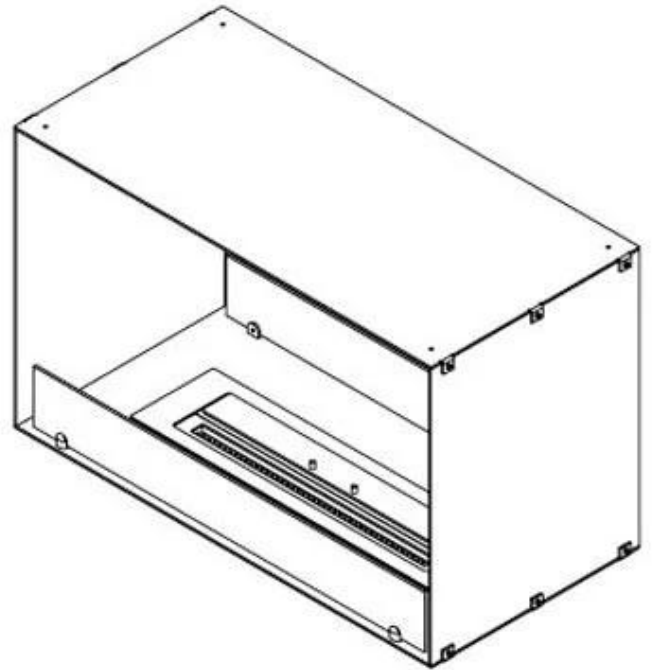

CACHFIRES

FOCO TWO 800

BIO-30-104

Foco Two 800 er en stilfuld to-sidet tunnelbiopejs, designet til indbygning i vægge, hvilket giver mulighed for at nyde flammerne fra to modstående sider. Denne biopejs er perfekt til skillevægge eller som rumdeler mellem stue og køkken. Fremstillet i 4 mm pulverlakeret rustfrit stål med hærdet glas, sikrer Foco Two en stabil flamme og et tidsløst design, der passer ind i moderne hjem. Vælg mellem 3 forskellige brandkar og skræddersy pejsen perfekt til dine behov.

TEKNISKE SPECIFIKATIONER

Brændkammer

Min. rumstørrelse.	60 kubikmeter
Min. rumstørrelse.	40 kubikmeter
Justerbar flamme	Ja
Styring	Fjernbetjening
Styring	Automatisk
Styring	Manuel
Brandkammer model	Planika PrimeFire 700
Brandkammer model	3,5 Liter Superio
Flammelængde	50 cm
Flammelængde	45 cm
Brændetid op til	7 timer
Kapacitet	1,9 Liter
Kapacitet	3,5 Liter
Strømkrav	Ja
Strømkrav	Nej
Varmeeffekt (Max.)	4,4 kW
Forbrug	0,4 L/t
Forbrug	0,46 L/t

Udseende

Materiale	Stål
Ståltykkelse	4 mm
Farve	Sort
Glas medfølger	Ja

Type

Brændstof	Bioethanol
Produkttype	2-sidet indbygningsbiopejs
Aftræk/skorsten	Ikke nødvendig
Mærke	Foco
Brug	Indendørs
Garanti	2 år
Anbefalet luftudveksling	1

Størrelse

Længde/Bredde	80 cm
---------------	-------

Højde	50 cm
Dybde	40 cm
Vægt	21 kg

PrimeFire

Automatic burner