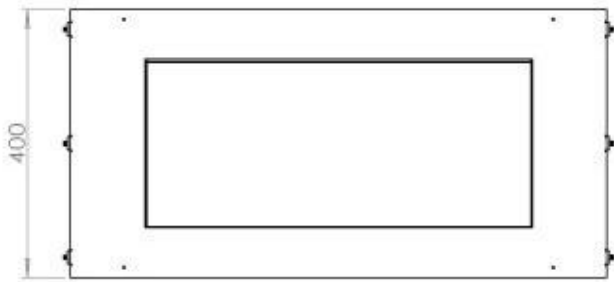

Størrelse

Længde/Bredde	80 cm
---------------	-------

Højde	50 cm
Dybde	40 cm
Vægt	21 kg

PrimeFire

Automatic burner