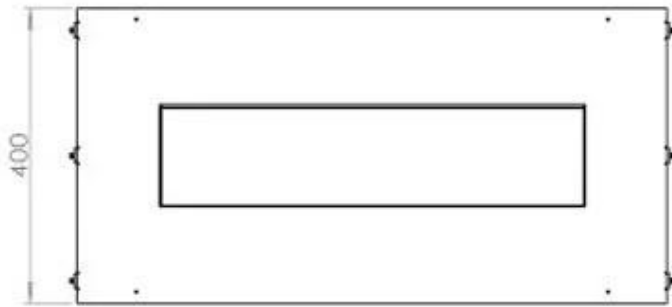

Størrelse

Længde/Bredde	80 cm
---------------	-------

Højde	50 cm
Dybde	40 cm
Vægt	21 kg

PrimeFire

Automatic burner