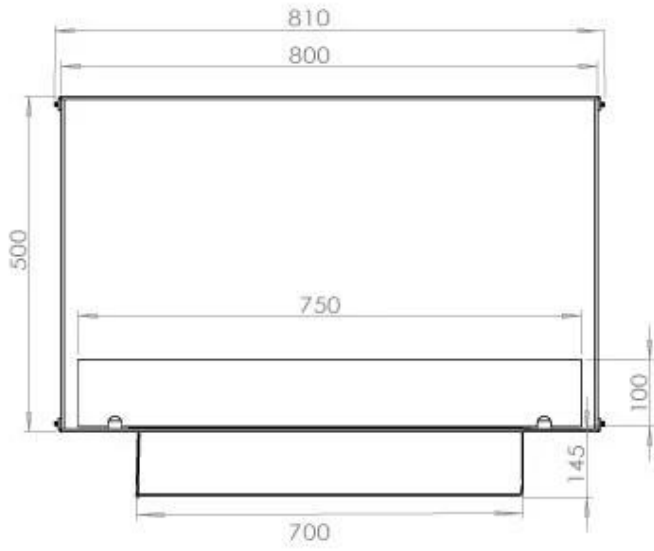

Størrelse

Længde/Bredde	80 cm
---------------	-------

Højde	50 cm
Dybde	40 cm
Vægt	21 kg

PrimeFire

Automatic burner