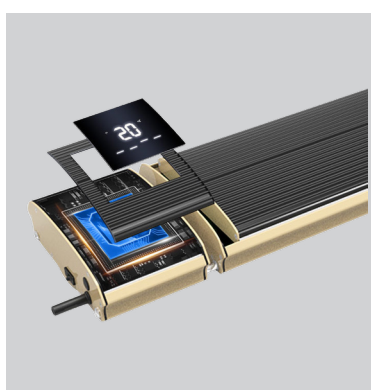

Opvarme objekter helt op til 3 meter fra enheden.

Strøm 230V 50/60Hz

Kan tilsluttes almindelig stikkontakt

86%

Høj effektivitet

Op til 86% af strømforbruget bliver direkte konverteret til varme.

Heatbar 1000

Wi-Fi og fjernbetjening

Tænd/sluk og juster varmen på fjernbetjeningen eller via en App til din mobil

Lydløs

Ingen generende støj under brug.

Varmeafstand på 3 meter

Opvarmer objekter på op til 3 meter fra enheden.

230V 50/60Hz

Kan tilsluttes almindelig stikkontakt.

Høj effektivitet

Op til 86% af strømforbruget bliver direkte konverteret til varme.

Heatbar Pro 1000

Dimensioner - L: 755 x B: 189 x D: 67 mm

Varmeeffekt - 1000W