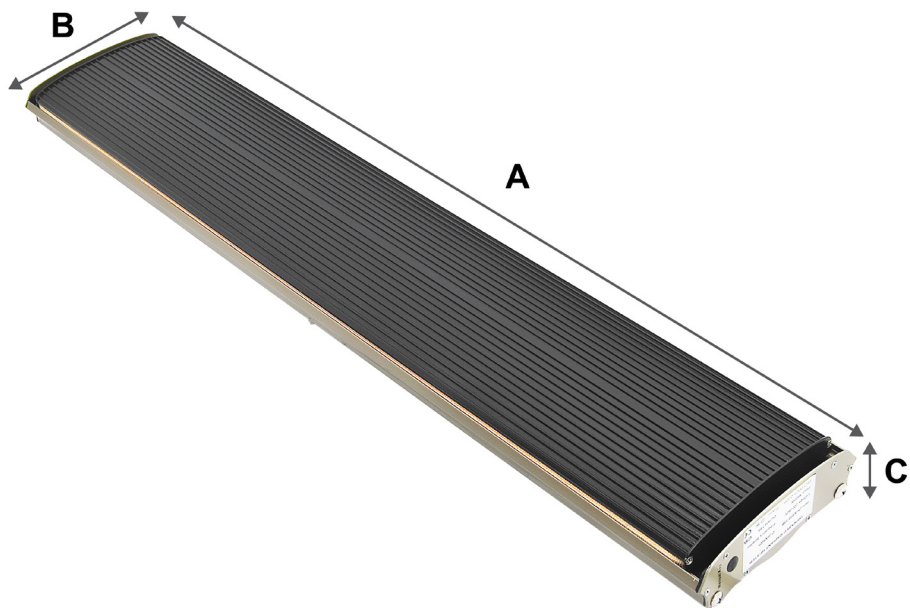

HEATBAR

SPECIFIKATIONER

Model	A (mm)	B (mm)	C (mm)	Power (watt)	Vægt (kg)	Rumstørrelse (kvm)	Monteringshøjde (min - max)	Tilslutning	Strømstyrke
PAT-10-101	600	189	67	1000	3,7	13	2,1-3,0 m	220-240V 50/60Hz	4,3A
PAT-10-102	1000	189	67	1800	6,2	18	2,1-3,0 m	220-240V 50/60Hz	7,8A
PAT-10-103	1500	189	67	2400	8,8	25	2,1-3,0 m	220-240V 50/60Hz	10,4A