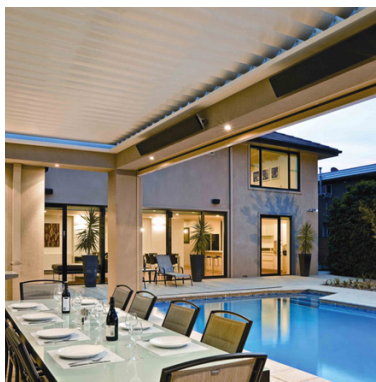

HEATBAR

Effektiv varmeløsning til dig, som sætter pris på stilfuld indretning, hygge og varme.

Heatbar opvarmer ved hjælp af infrarød strålevarme. Den er derfor lydløs og lyser ikke op, når den er tændt.

Heatbar kan installeres på både loft og væg, og skal blot tilsluttes en stikkontakt.

Infrarød strålevarme

Apparatet lyser ikke op når det er tændt.

Lydløs

Ingen generende støj under brug.

3m

Varmeafstand på 3 meter

Opvarme objekter helt op til 3 meter fra enheden.

Strøm 230V 50/60Hz

Kan tilsluttes almindelig stikkontakt

86%

Høj effektivitet

Op til 86% af strømforbruget bliver direkte konverteret til varme.