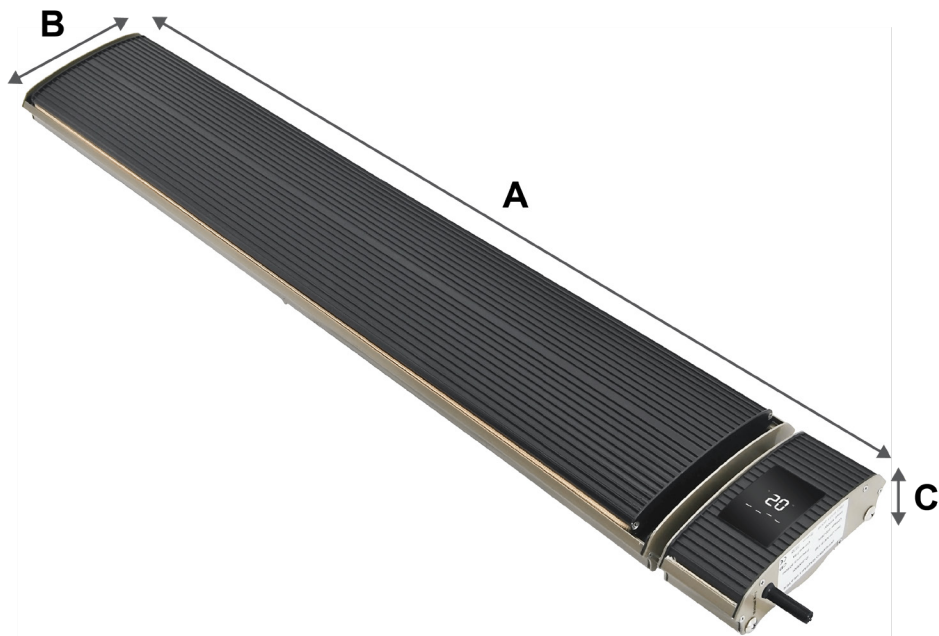

HEATBAR PRO

SPECIFIKATIONER

Model	A (mm)	B (mm)	C (mm)	Power (watt)	Vægt (kg)	Rumstørrelse (kvm)	Monteringshøjde (min - max)	Tilslutning	Strømstyrke
PAT-10-104	820	189	67	1000	4,4	7-13	2,1-3,0 m	220-240V 50/60Hz	4,3A
PAT-10-105	1220	189	67	1800	6,9	13-18	2,1-3,0 m	220-240V 50/60Hz	7,8A
PAT-10-106	1720	189	67	2400	9,5	18-25	2,1-3,0 m	220-240V 50/60Hz	10,4A