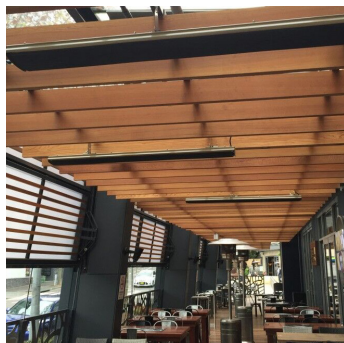

HEATION

ELEKTRISKE TERRASSEVARMERE