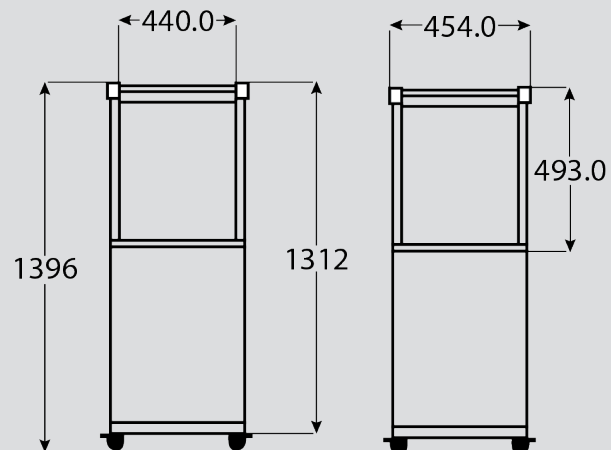

Tekniske Specifikationer

Tilbehør

Lavasten - *inkluderet*
Beskyttelsescover

Se mere side 8

Gasflaske

Gasflasken kan gemmes
væk inde i pejsen.
Max flaske størrelse er
315x580mm