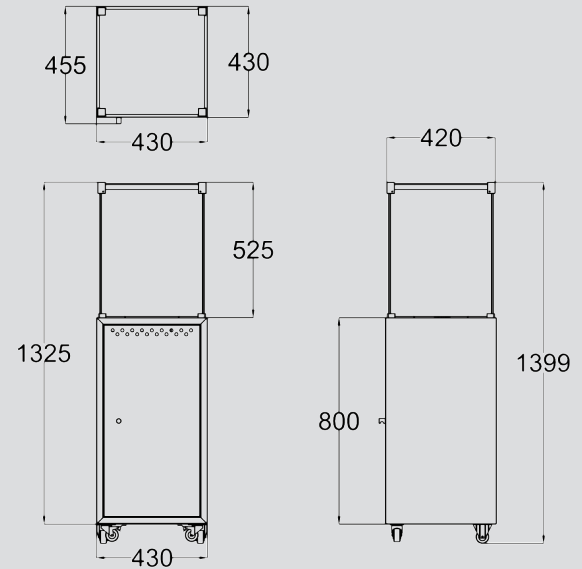

Tekniske Specifikationer

Tilbehør

Lavasten - inkluderet
Dekorationstræ
Beskyttelsescover
Sort topglas

Se mere side 8

Gasflaske

Gasflasken kan gemmes
væk inde i pejsen.
Max flaske størrelse er
315x580mm