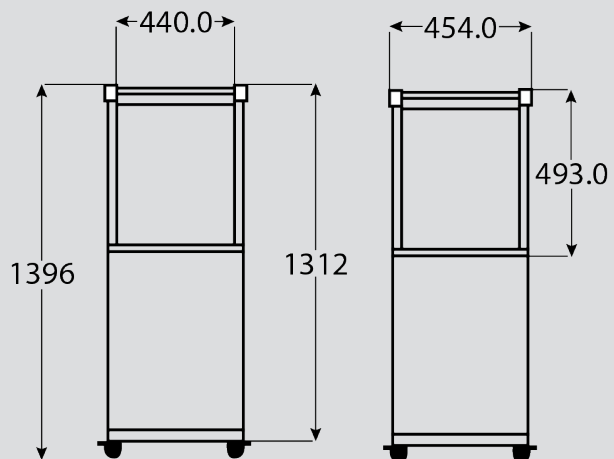

GASFLASKE
10/11 kg

BRÆNDETID
Op til 35 timer

FORBRUG
Op til ± 0,4 kg/t

VARMEEFFEKT
Op til 7,3 kW

Tilbehør

Lavasten - *inkluderet*
Dekorationstræ
Beskyttelsescover
Sort topglas

Se mere side 8

Gasflaske

Gasflasken kan gemmes
væk inde i pejsen.
Max flaske størrelse er
315x580mm